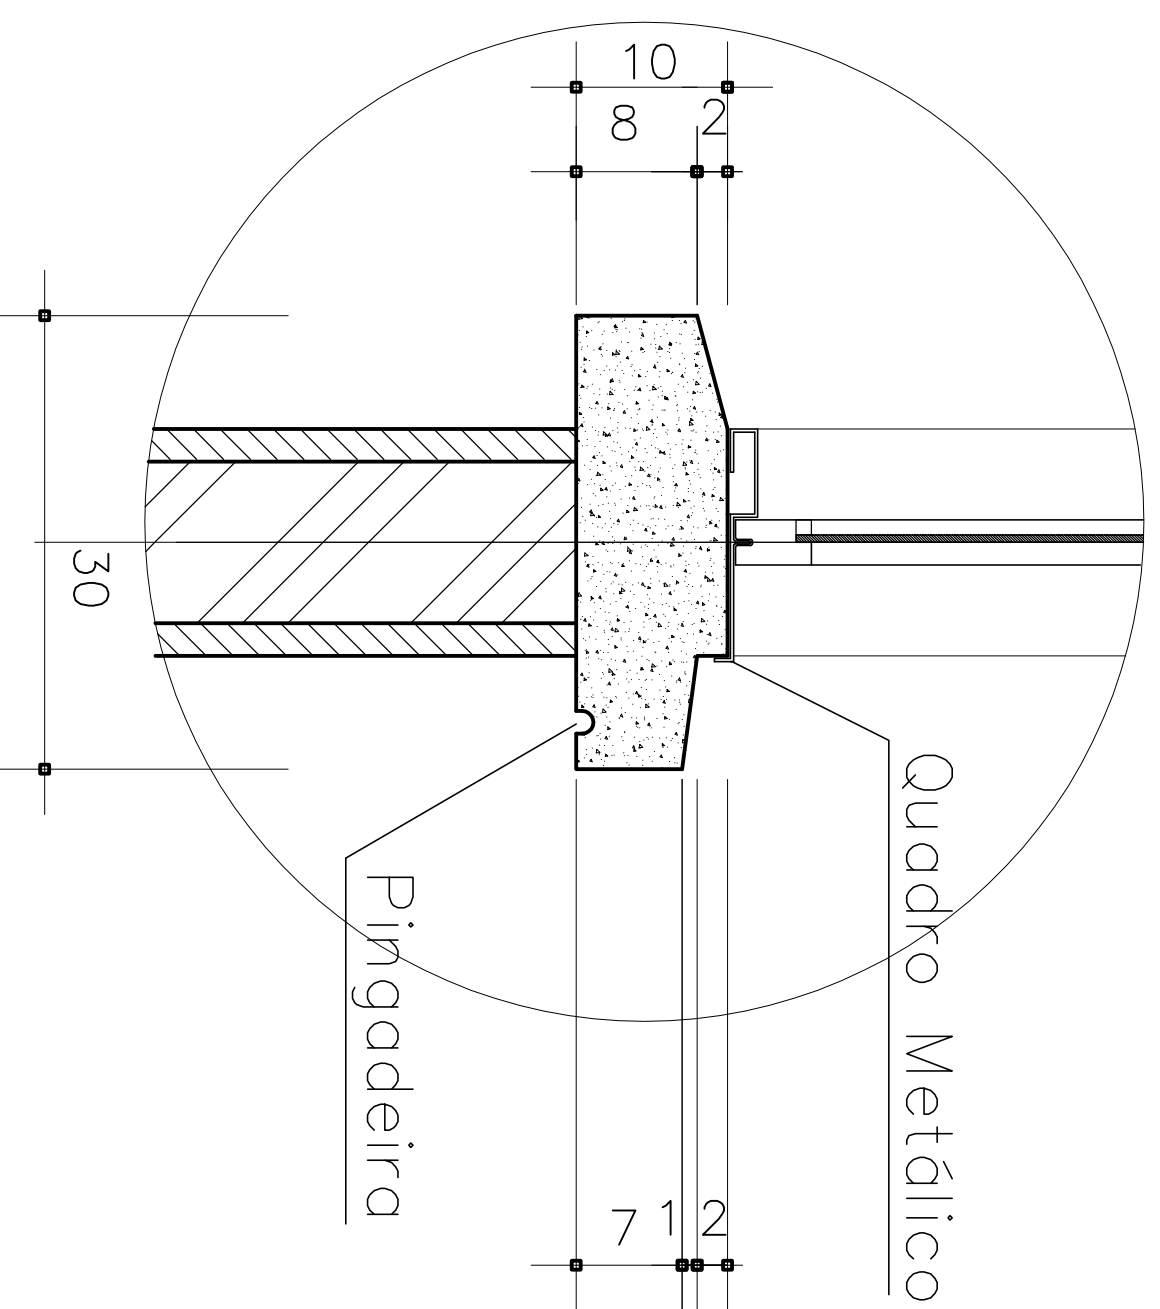

DET. SOLEIRAS DAS JANELAS – EM CORTE
EXTERNA COZINHA

DET. PEIROTIL DAS JANELAS – EM CORTE
LOCALIZAÇÃO: TODOS OS BLOCOS

Ministério
da Educação

PROJETO PADRÃO - FUNDE

MUNICÍPIO – UF:

PROPRIETÁRIO:

ENDEREÇO:

PROPRIETÁRIO

RESP. TÉCNICO

Arq. Emilze Balduino de Carvalho – CREA-GO 3229/D
AUTOR DO PROJETO

DLFO

CREA

RA

OBSERVAÇÕES:

ESCOLA 12 SALAS DE AULA
PROJETO ARQUITETÔNICO

COORDENAÇÃO