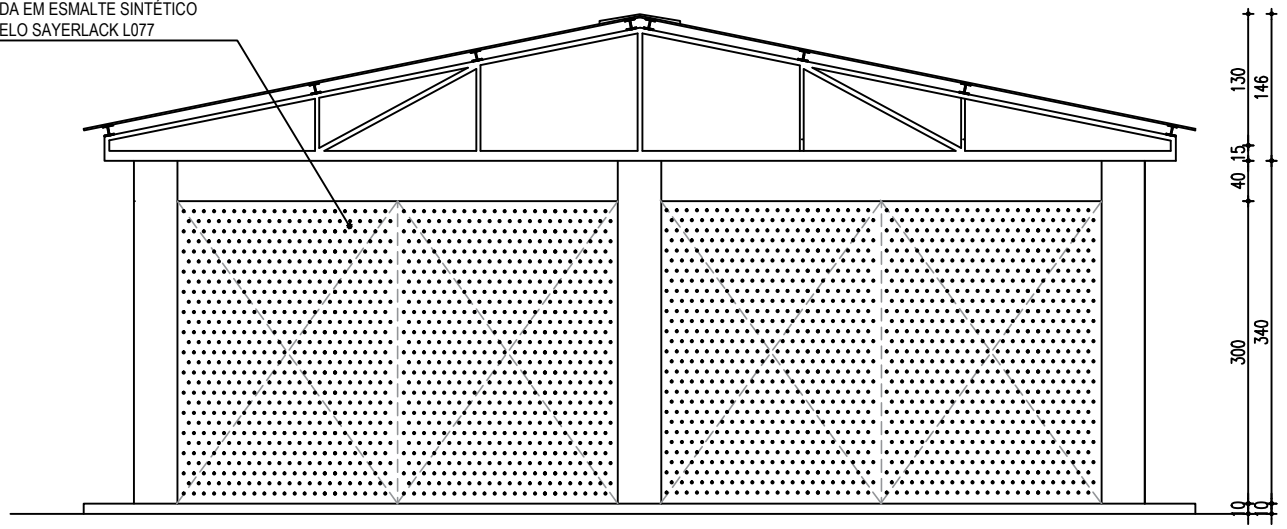

01 FACHADA BB  
ESC.: 1/75

CHAPA PERFORADA DE METAL  
FURO REDONDO 12 mm GALVANIZADA  
PINTADA EM ESMALTE SINTÉTICO  
AMARELO SAYERLACK L077

PROPRIETÁRIO:  
**PREFEITURA MUNICIPAL DE SOBRAL**

ASSUNTO:  
**FACHADA BB**