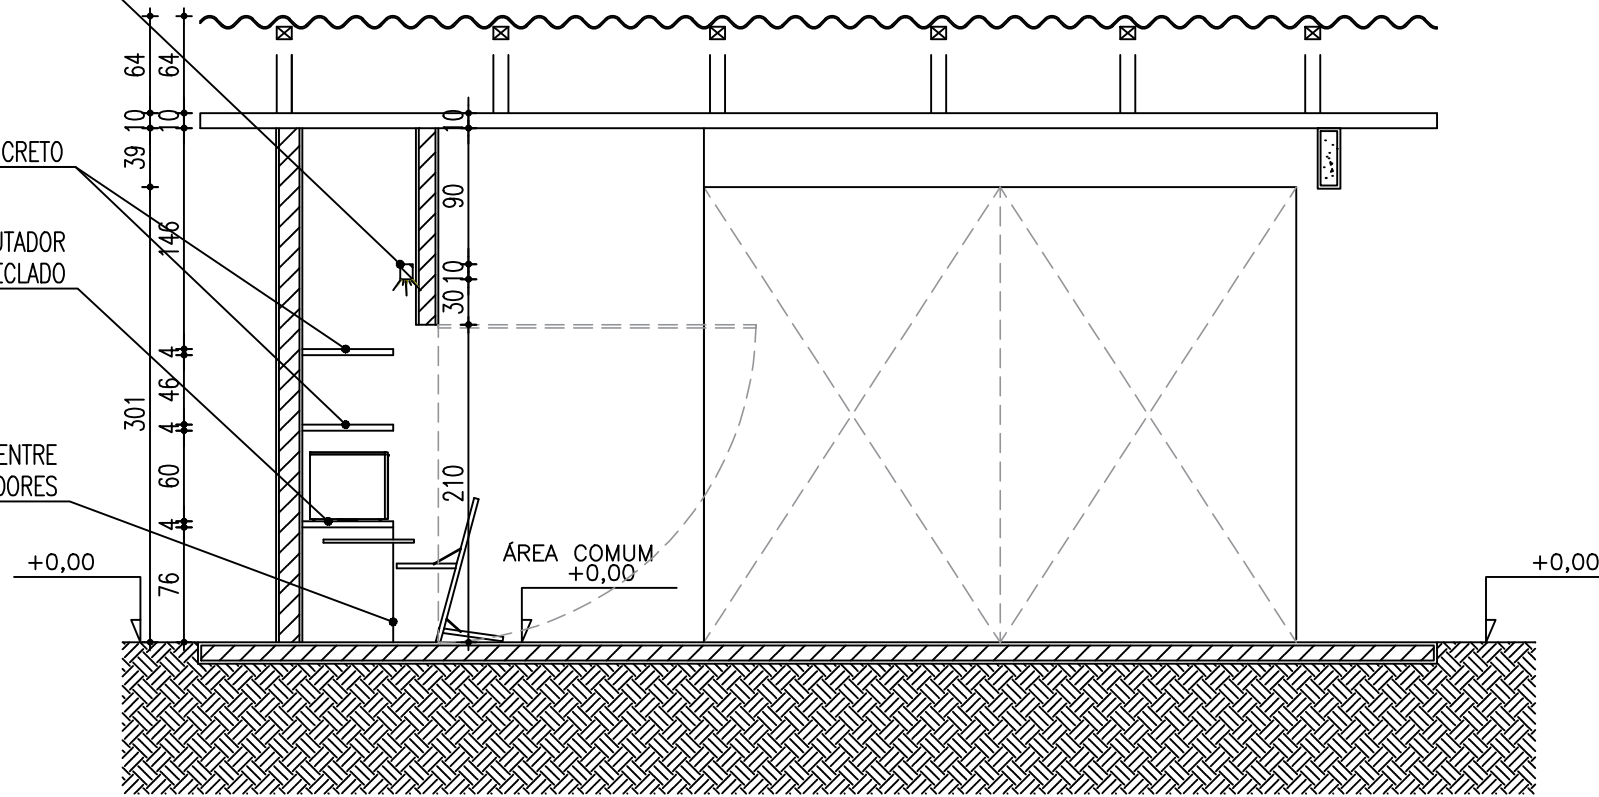

ILUMINAÇÃO PARA COMPUTADORES
EM CALHA DE LUZ FOSFORESCENTE

PRATELEIRA EM CONCRETO

ESCRIVANINHA PARA COMPUTADOR
COM BANDEJA PARA TECLADO

DIVISÓRIA DE CONCRETO ENTRE
OS COMPUTADORES

01 CORTE AA
ESC.: 1/50

PROPRIETÁRIO:
PREFEITURA MUNICIPAL DE SOBRAL

DESENHO:
Creatore Arquitetura
DATA:
04/04/2018

ARQUIVO:
Executivo_Centro de Convivência
ESCALA:
1/50

PRANCHA Nº.:
08/13