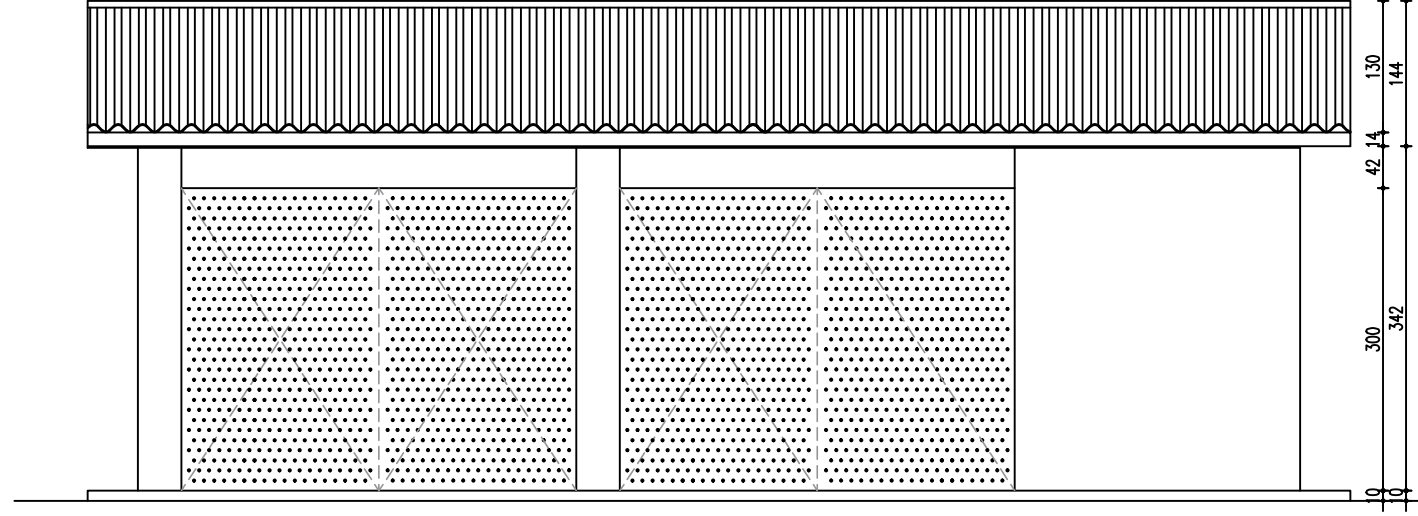

01 FACHADA CC
ESC.: 1/75

PROPRIETÁRIO:
PREFEITURA MUNICIPAL DE SOBRAL

ASSUNTO:
FACHADA CC

Este projeto é de propriedade intelectual de CREATEORE - Ateliê de Arquitetura. Seu uso individual e desautorizado estará sujeito às penalidades previstas na Lei de Direitos Autorais. Todas as medidas devem ser obrigatoriamente conferidas no local e as dúvidas esclarecidas com o arquiteto responsável. É vedada a reprodução deste projeto, para outro fim, que não o de execução do mesmo, deste cliente e neste endereço.

PROJETO:
CENTROS DE CONVIVÊNCIA - TIPO A
BAIRRO NOVA CAIÇARA - SOBRAL, CE

AUTORIA:
CREATEORE - Ateliê de Arquitetura

LIANA FEINGOLD e LAURA RIOS
CAU A92238-2
Rua Marcos Macêdo 1333 - Pátio Dom Luiz, sala 1013 - Meireles - Fortaleza - CE
Fone - Cel.: 9121.2728 / 9635.6066 e-mail: createorearquitetura@gmail.com