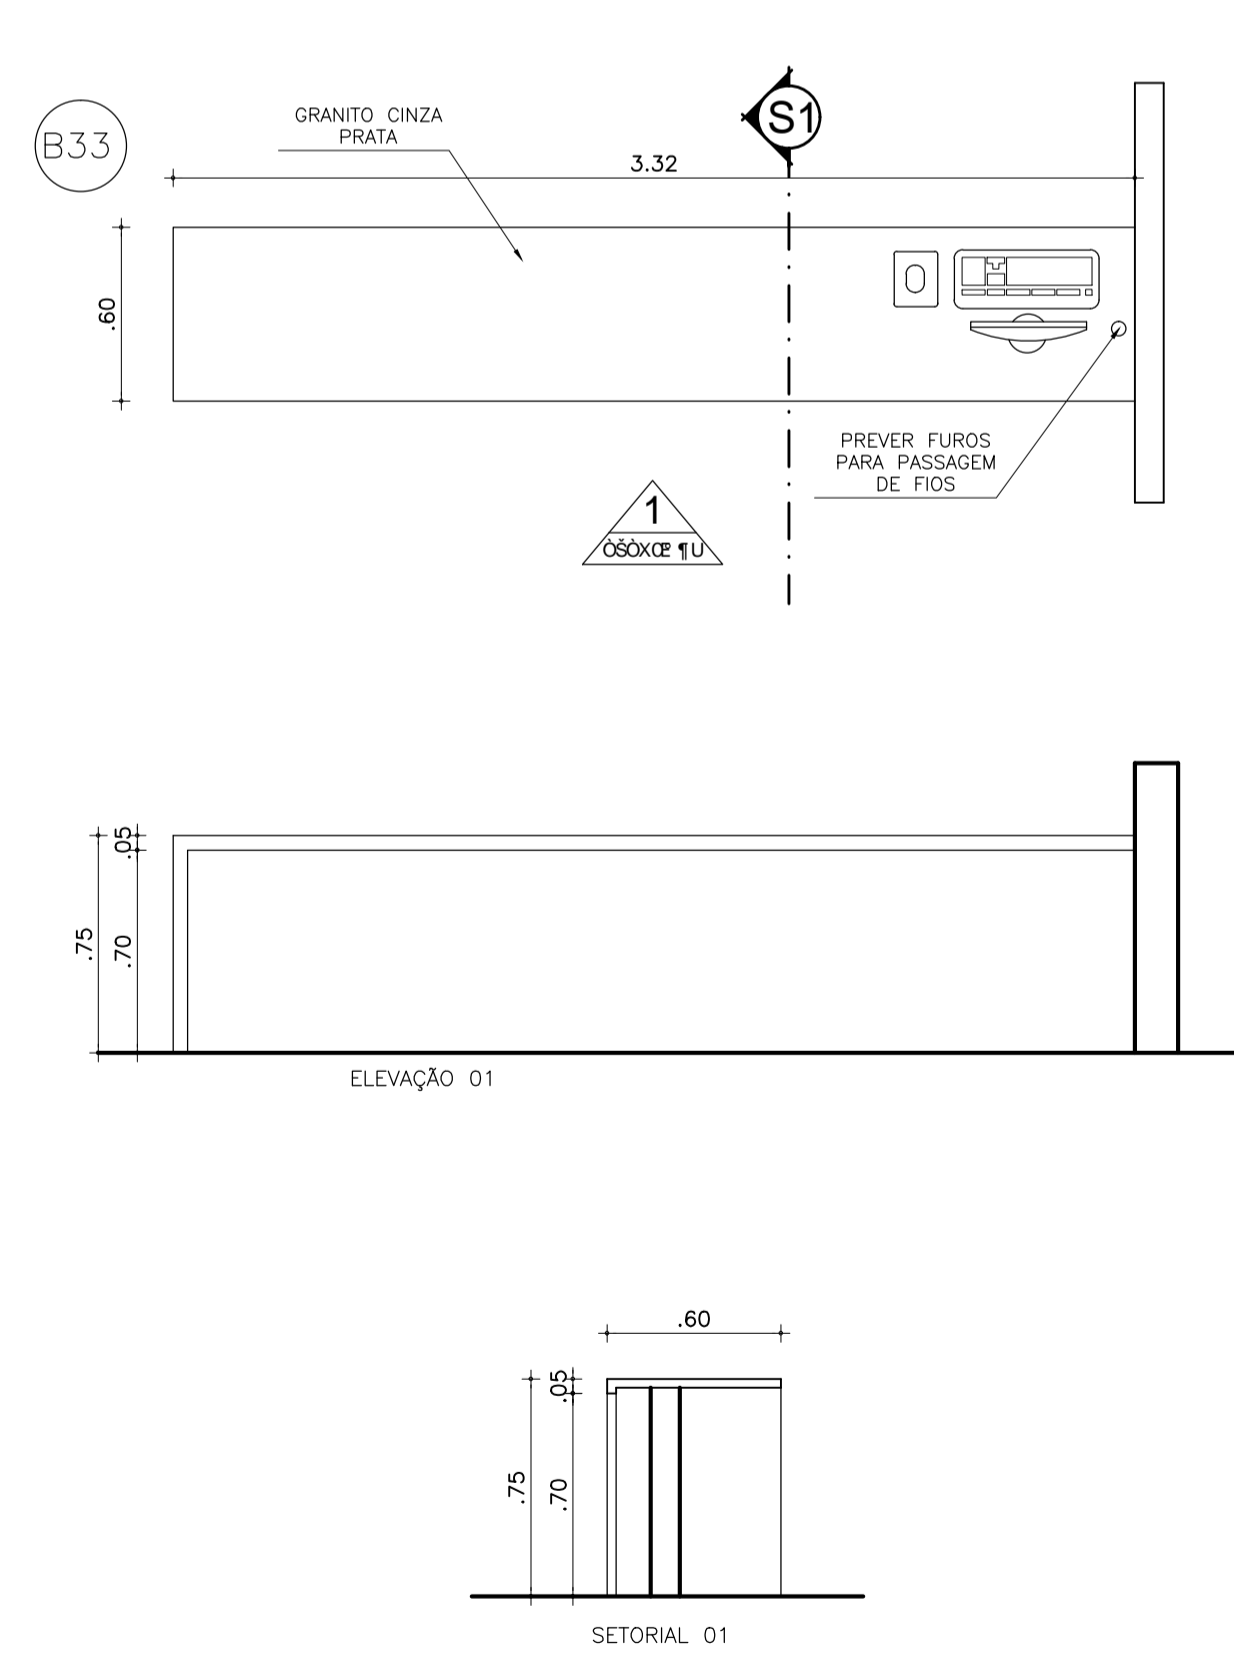

BANCADA

BANCADA	B21
MATERIAL	GRANITO CINZA
ESPELHO	-
SAIA	5 cm
ALTURA DO PISO	75 cm
CUBAS	-

OBS: BANCADA EM GRANITO CINZA, FIXADA NA PAREDE ATRAVÉS DE CANTONEIRA METÁLICA (CACHORRO). ESC:1/25

BANCADA	B23
MATERIAL	CE UAUUY
ESPELHO	30 cm
SAIA	7cm
ALTURA DO PISO	85cm
CUBAS	CANTONEIRA DE AÇO

OBS: BANCADA B23 EM AÇO INOX, ACABAMENTO COM CHAPA VIRADA FIXADA NA PAREDE ATRAVÉS DE CANTONEIRA METÁLICA (CACHORRO). ESC:1/25

BANCADA	B33
MATERIAL	GRANITO CINZA
ESPELHO	-
SAIA	5 cm
ALTURA DO PISO	75 cm
CUBAS	-

OBS: BANCADA EM GRANITO CINZA, FIXADA NA PAREDE ATRAVÉS DE CANTONEIRA METÁLICA (CACHORRO). ESC:1/25

BANCADA	BG24
MATERIAL	GRANITO CINZA
ESPELHO	-
SAIA	5 cm
ALTURA DO PISO	75 cm
CUBAS	-

OBS: BANCADA EM GRANITO CINZA, FIXADA NA PAREDE ATRAVÉS DE CANTONEIRA METÁLICA (CACHORRO). ESC:1/25

PAGO

CREA

I.S.S.C.

I.S.S.P.

PROJETO

CLIENTE

LOCAL

DISCIPLINA

FACHADA

DESENHO

PRANCHAS

DATA

18/25

PROJETO: HOSPITAL MUNICIPAL DE SOBRAL DR. ESTEVAM - BANCADAS SETOR-AMBULATORIO, INTERNAÇÃO, ADM E CENTRO CIRURGICO	
CLIENTE: PREFEITURA MUNICIPAL DE SOBRAL	
LOCAL: OUVASOULORUJUAOUOUOUBAIFEUOUOUBO	
DISCIPLINA: ARQUITETURA	
FACHADA: 1 FACHADA PRINCIPAL	
FACHADA: 2 FACHADA RUA SEN. FIGUEIREDO	
3	
4	
5	
6	
7	
ESCALA: INDICADA	DESENHO: VALMIR
DATA: 05/08/2011	PRANCHAS: 18/25

ESCALA	INDICADA
DESENHO	VALMIR
DATA	05/08/2011
PRANCHAS	18/25