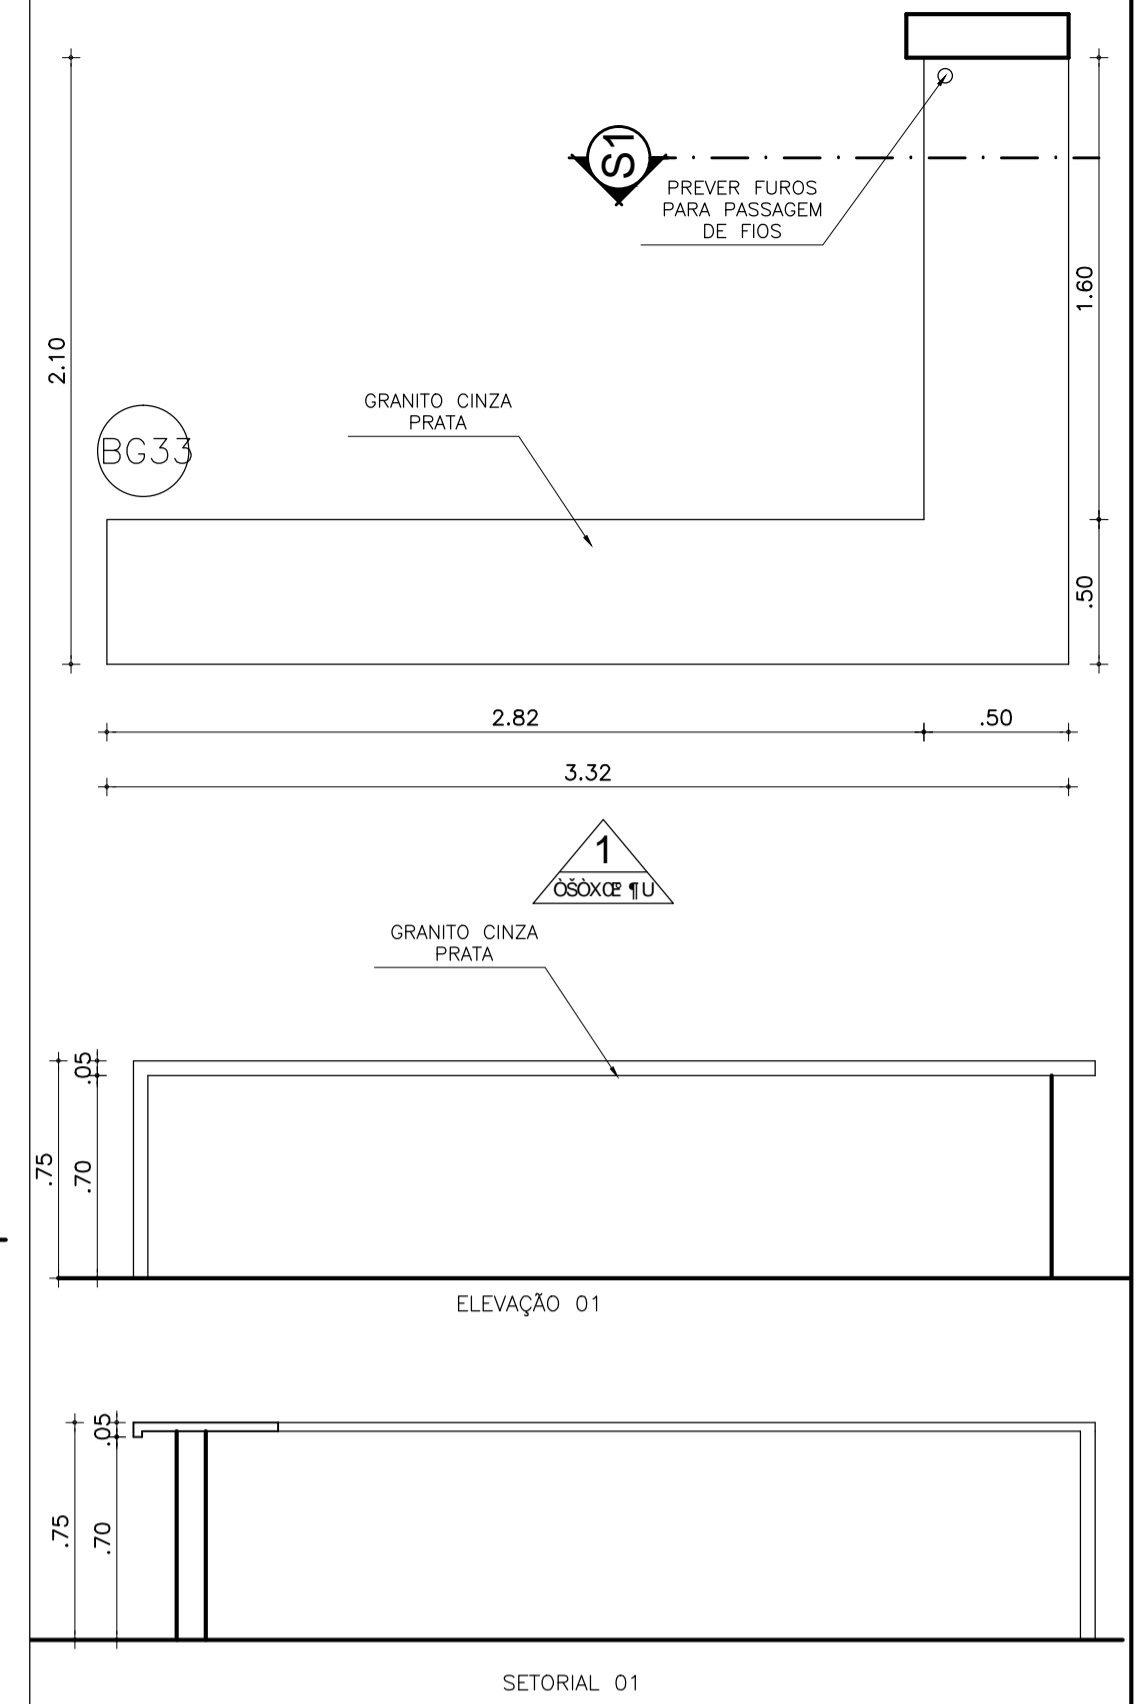

BANCADA

BANCADA	B19
MATERIAL	CE UAUUY
ESPELHO	30 cm
SAIA	07 cm
ALTURA DO PISO	85 cm
CUBAS	CUBA DE APOIO

OBS: BANCADA EM AÇO INOX, COM CHAPA VIRADA, FIXADA NA PAREDE ATRAVÉS DE CANTONEIRA METÁLICA (CACHORRO). ESC:1/25

BANCADA	BA19
MATERIAL	CE UAUUY
ESPELHO	30 cm
SAIA	07 cm
ALTURA DO PISO	85 cm
CUBAS	CUBA DE APOIO

OBS: BANCADA EM AÇO INOX, COM CHAPA VIRADA, FIXADA NA PAREDE ATRAVÉS DE CANTONEIRA METÁLICA (CACHORRO). ESC:1/25

BANCADA	B20
MATERIAL	GRANITO CINZA
ESPELHO	-
SAIA	5 cm
ALTURA DO PISO	75 cm
CUBAS	-

OBS: BANCADA EM GRANITO CINZA, FIXADA NA PAREDE ATRAVÉS DE CANTONEIRA METÁLICA (CACHORRO). ESC:1/25

BANCADA	BA20
MATERIAL	CE UAUUY
ESPELHO	30cm
SAIA	7cm
ALTURA DO PISO	85cm
CUBAS	CANTONEIRA DE AÇO

OBS: BANCADA BA20 EM AÇO INOX, ACABAMENTO COM CHAPA VIRADA FIXADA NA PAREDE ATRAVÉS DE CANTONEIRA METÁLICA. ESC: 1/25

BANCADA	BB16
MATERIAL	CE UAUUY
ESPELHO	30cm
SAIA	7cm
ALTURA DO PISO	85cm
CUBAS	CANTONEIRA DE AÇO