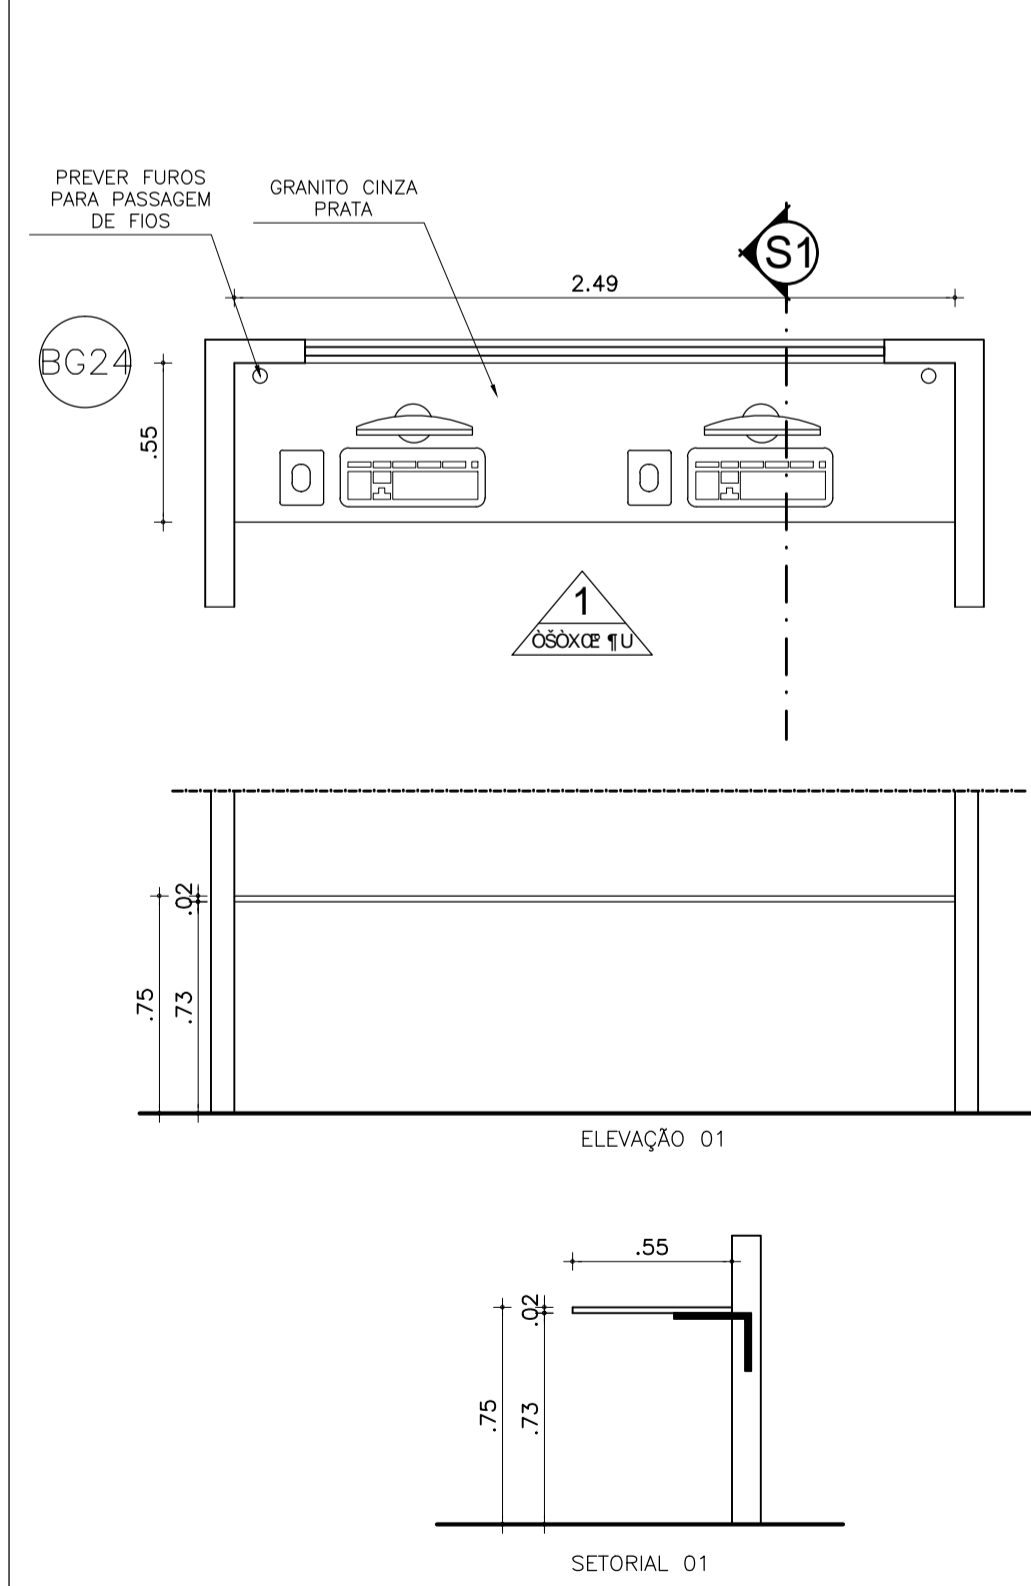

BANCADA

BANCADA	B21
MATERIAL	GRANITO CINZA
ESPELHO	-
SAIA	5 cm
ALTURA DO PISO	75 cm
CUBAS	-

OBS: BANCADA EM GRANITO CINZA, FIXADA NA PAREDE ATRAVÉS DE CANTONEIRA METÁLICA (CACHORRO). ESC:1/25

BANCADA	B23
MATERIAL	CE UAUUY
ESPELHO	30 cm
SAIA	7cm
ALTURA DO PISO	85cm
CUBAS	CANTONEIRA DE AÇO

OBS: BANCADA B23 EM AÇO INOX, ACABAMENTO COM CHAPA VIRADA FIXADA NA PAREDE ATRAVÉS DE CANTONEIRA METÁLICA (CACHORRO). ESC:1/25

BANCADA	B33
MATERIAL	GRANITO CINZA
ESPELHO	-
SAIA	5 cm
ALTURA DO PISO	75 cm
CUBAS	-

OBS: BANCADA EM GRANITO CINZA, FIXADA NA PAREDE ATRAVÉS DE CANTONEIRA METÁLICA (CACHORRO). ESC:1/25

BANCADA	BG24
MATERIAL	GRANITO CINZA
ESPELHO	-
SAIA	5 cm
ALTURA DO PISO	75 cm
CUBAS	-

OBS: BANCADA EM GRANITO CINZA, FIXADA NA PAREDE ATRAVÉS DE CANTONEIRA METÁLICA (CACHORRO). ESC:1/25

PAGO

CREA

I.S.S.C.

I.S.S.P.

PROJETO

CLIENTE

LOCAL

DISCIPLINA

FACHADA

DESENHO

PRANCHAS

DATA

18/25

PROJETO: HOSPITAL MUNICIPAL DE SOBRAL DR. ESTEVAM - BANCADAS SETOR-AMBULATORIO, INTERNAÇÃO, ADM E CENTRO CIRURGICO	
CLIENTE: PREFEITURA MUNICIPAL DE SOBRAL	
LOCAL: OUVASOULORUJUAOUOUOUBAIFEUOUOUBO	
DISCIPLINA: ARQUITETURA	
FACHADA: 1 FACHADA PRINCIPAL	
FACHADA: 2 FACHADA RUA SEN. FIGUEIREDO	
3	
4	
5	
6	
7	
ESCALA: INDICADA	DESENHO: VALMIR
DATA: 05/08/2011	PRANCHAS: 18/25

ESCALA	INDICADA
DESENHO	VALMIR
DATA	05/08/2011
PRANCHAS	18/25