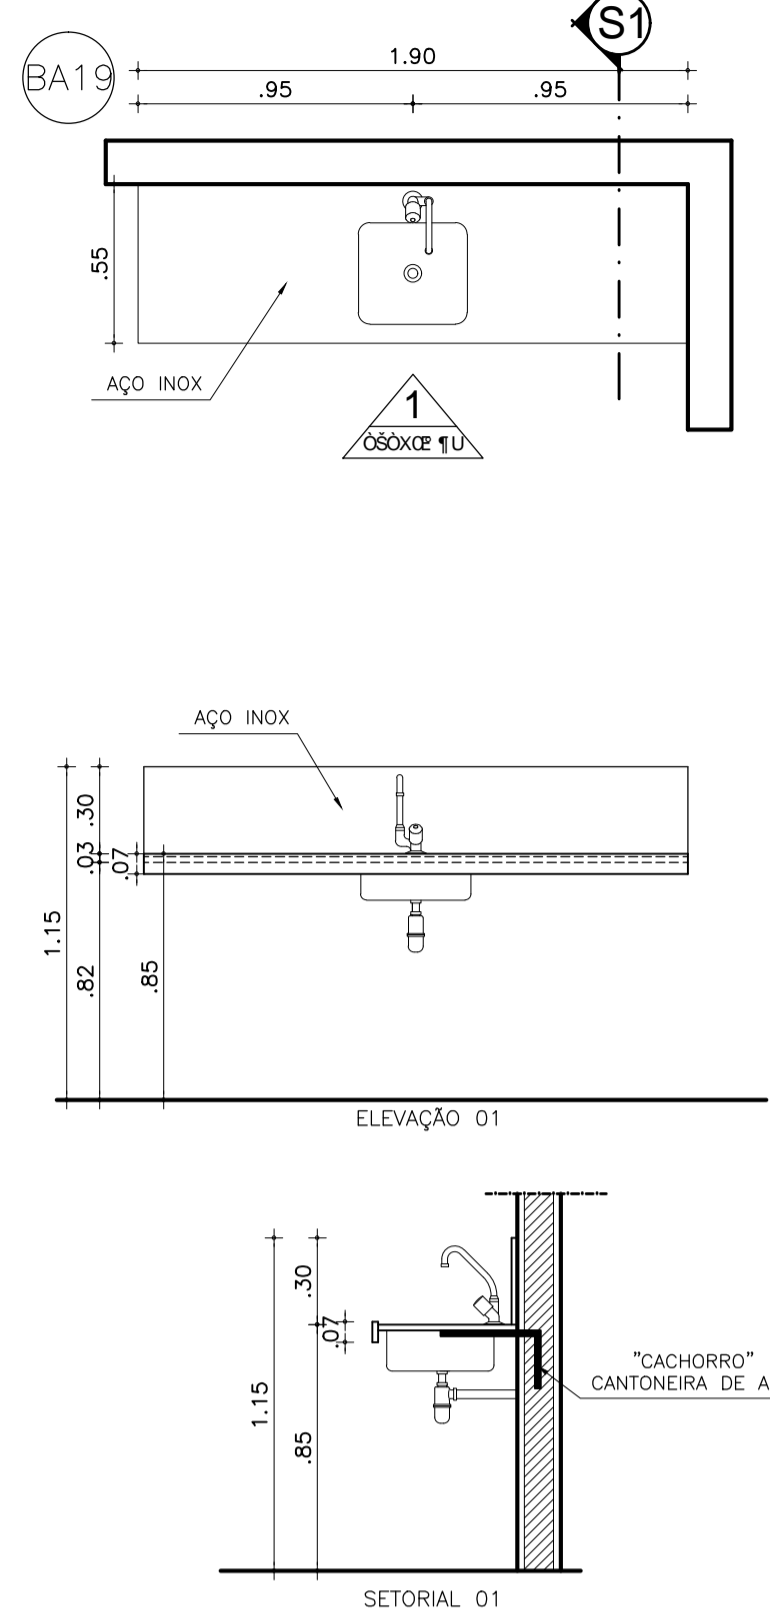

BANCADA

BANCADA	B19
MATERIAL	CE UAUUY
ESPELHO	30 cm
SAIA	07 cm
ALTURA DO PISO	85 cm
CUBAS	CUBA DE APOIO

OBS: BANCADA EM AÇO INOX, COM CHAPA VIRADA, FIXADA NA PAREDE ATRAVÉS DE CANTONEIRA METÁLICA (CACHORRO). ESC:1/25

BANCADA	BA19
MATERIAL	CE UAUUY
ESPELHO	30 cm
SAIA	07 cm
ALTURA DO PISO	85 cm
CUBAS	CUBA DE APOIO

OBS: BANCADA EM AÇO INOX, COM CHAPA VIRADA, FIXADA NA PAREDE ATRAVÉS DE CANTONEIRA METÁLICA (CACHORRO). ESC:1/25

BANCADA	B20
MATERIAL	GRANITO CINZA
ESPELHO	-
SAIA	5 cm
ALTURA DO PISO	75 cm
CUBAS	-

OBS: BANCADA EM GRANITO CINZA, FIXADA NA PAREDE ATRAVÉS DE CANTONEIRA METÁLICA (CACHORRO). ESC:1/25

BANCADA	BA20
MATERIAL	CE UAUUY
ESPELHO	30cm
SAIA	7cm
ALTURA DO PISO	85cm
CUBAS	CANTONEIRA DE AÇO

OBS: BANCADA BA20 EM AÇO INOX, ACABAMENTO COM CHAPA VIRADA FIXADA NA PAREDE ATRAVÉS DE CANTONEIRA METÁLICA. ESC: 1/25

BANCADA	BB16
MATERIAL	CE UAUUY
ESPELHO	30cm
SAIA	7cm
ALTURA DO PISO	85cm
CUBAS	CANTONEIRA DE AÇO