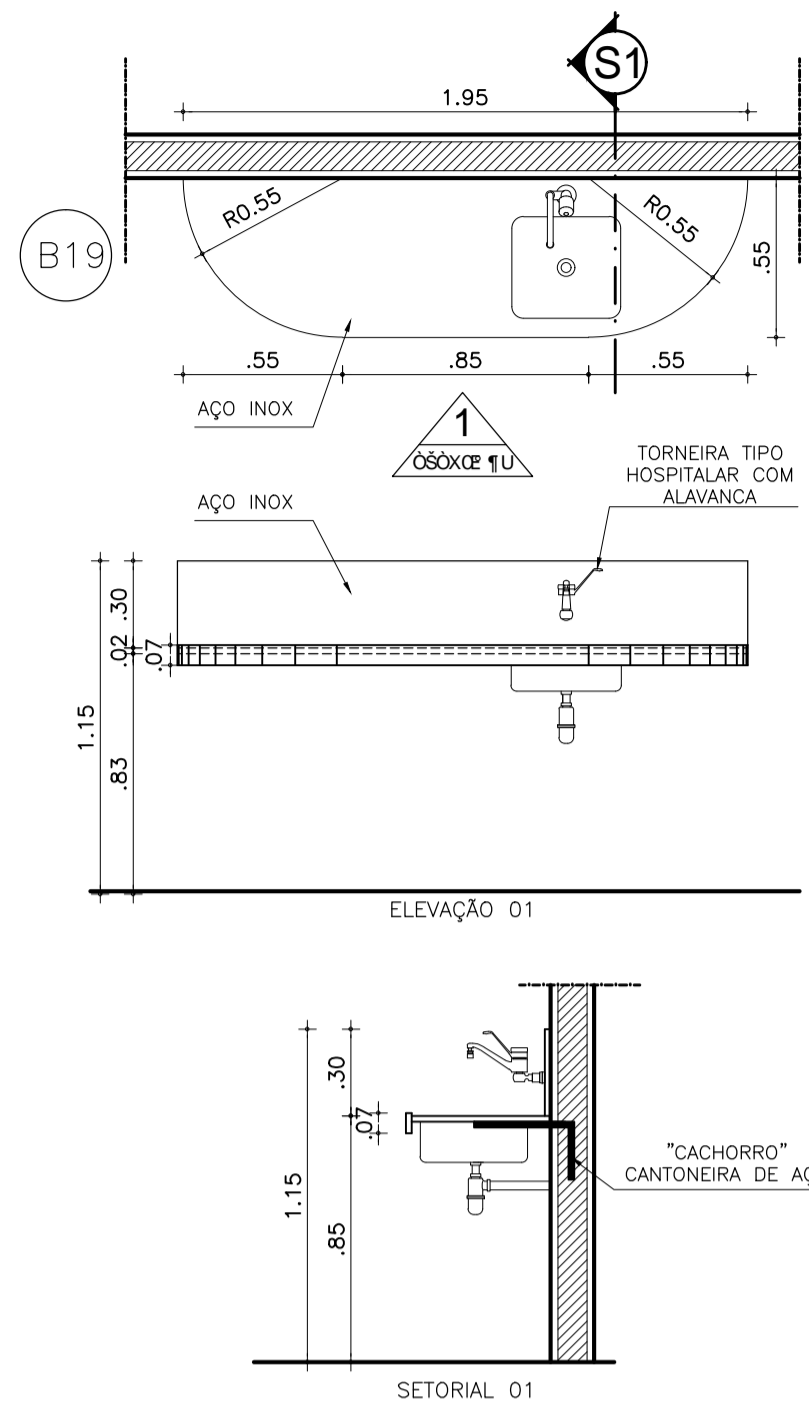

BANCADA

BANCADA	B19
MATERIAL	CE UAUUY
ESPELHO	30 cm
SAIA	07 cm
ALTURA DO PISO	85 cm
CUBAS	CUBA DE APOIO

OBS: BANCADA EM AÇO INOX, COM CHAPA VIRADA, FIXADA NA PAREDE ATRAVÉS DE CANTONEIRA METÁLICA (CACHORRO). ESC:1/25

BANCADA	BA19
MATERIAL	CE UAUUY
ESPELHO	30 cm
SAIA	07 cm
ALTURA DO PISO	85 cm
CUBAS	CUBA DE APOIO

OBS: BANCADA EM AÇO INOX, COM CHAPA VIRADA, FIXADA NA PAREDE ATRAVÉS DE CANTONEIRA METÁLICA (CACHORRO). ESC:1/25

BANCADA	B20
MATERIAL	GRANITO CINZA
ESPELHO	-
SAIA	5 cm
ALTURA DO PISO	75 cm
CUBAS	-

OBS: BANCADA EM GRANITO CINZA, FIXADA NA PAREDE ATRAVÉS DE CANTONEIRA METÁLICA (CACHORRO). ESC:1/25

BANCADA	BA20
MATERIAL	CE UAUUY
ESPELHO	30cm
SAIA	7cm
ALTURA DO PISO	85cm
CUBAS	CANTONEIRA DE AÇO

OBS: BANCADA BA20 EM AÇO INOX, ACABAMENTO COM CHAPA VIRADA FIXADA NA PAREDE ATRAVÉS DE CANTONEIRA METÁLICA. ESC: 1/25

BANCADA	BB16
MATERIAL	CE UAUUY
ESPELHO	30cm
SAIA	7cm
ALTURA DO PISO	85cm
CUBAS	CANTONEIRA DE AÇO