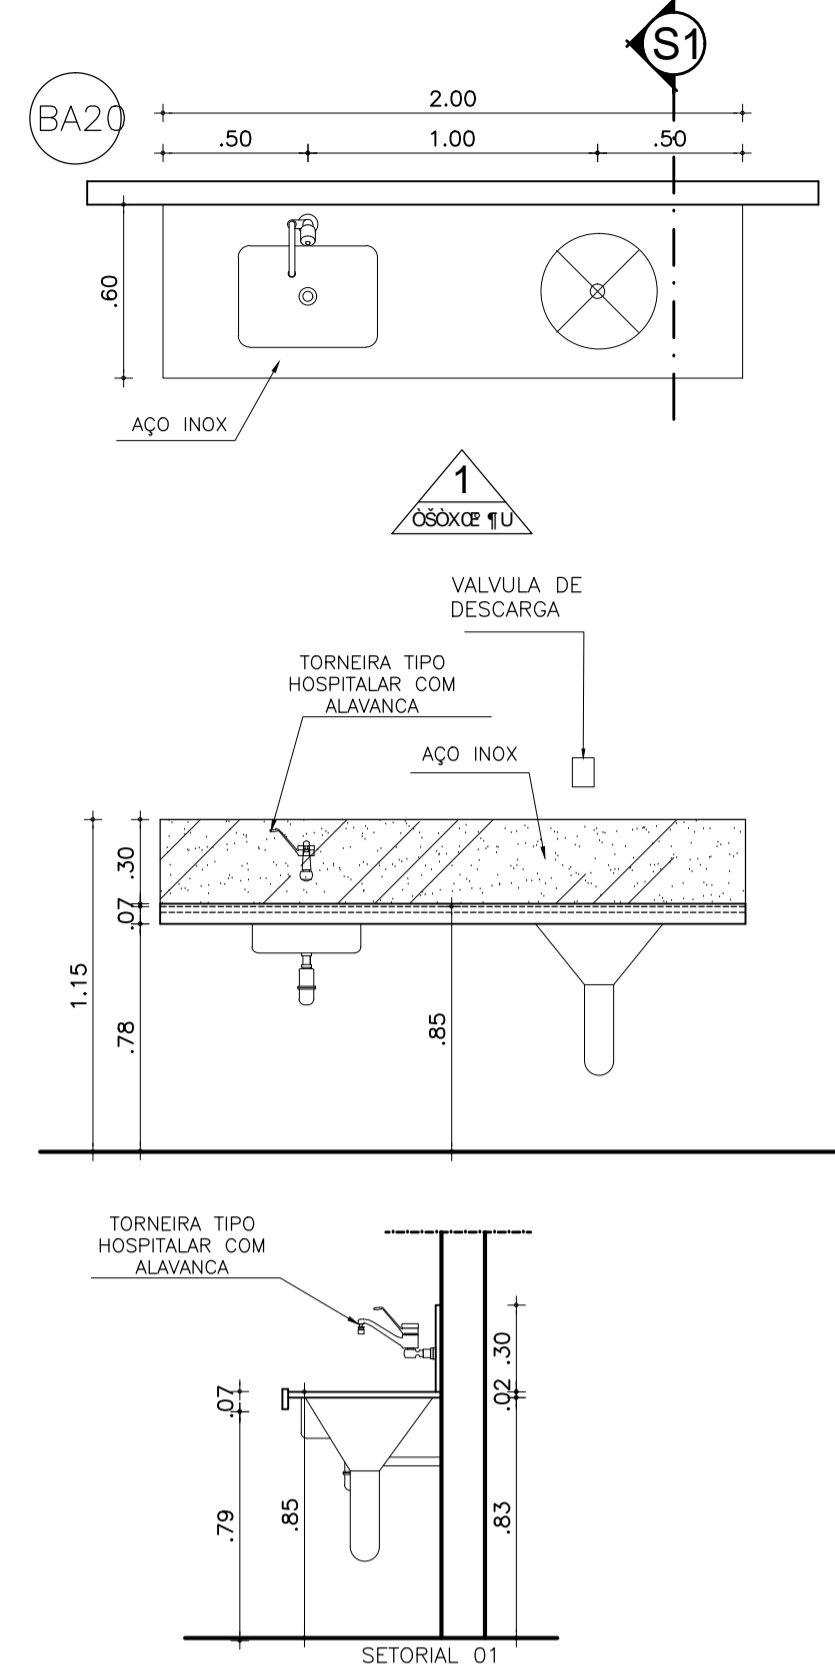

BANCADA

BANCADA	B19
MATERIAL	CE UAUUY
ESPELHO	30 cm
SAIA	07 cm
ALTURA DO PISO	85 cm
CUBAS	CUBA DE APOIO

OBS: BANCADA EM AÇO INOX, COM CHAPA VIRADA, FIXADA NA PAREDE ATRAVÉS DE CANTONEIRA METÁLICA (CACHORRO). ESC:1/25

BANCADA	BA19
MATERIAL	CE UAUUY
ESPELHO	30 cm
SAIA	07 cm
ALTURA DO PISO	85 cm
CUBAS	CUBA DE APOIO

OBS: BANCADA EM AÇO INOX, COM CHAPA VIRADA, FIXADA NA PAREDE ATRAVÉS DE CANTONEIRA METÁLICA (CACHORRO). ESC:1/25

BANCADA	B20
MATERIAL	GRANITO CINZA
ESPELHO	-
SAIA	5 cm
ALTURA DO PISO	75 cm
CUBAS	-

OBS: BANCADA EM GRANITO CINZA, FIXADA NA PAREDE ATRAVÉS DE CANTONEIRA METÁLICA (CACHORRO). ESC:1/25

BANCADA	BA20
MATERIAL	CE UAUUY
ESPELHO	30cm
SAIA	7cm
ALTURA DO PISO	85cm
CUBAS	CANTONEIRA DE AÇO

OBS: BANCADA BA20 EM AÇO INOX, ACABAMENTO COM CHAPA VIRADA FIXADA NA PAREDE ATRAVÉS DE CANTONEIRA METÁLICA. ESC: 1/25

BANCADA	BB16
MATERIAL	CE UAUUY
ESPELHO	30cm
SAIA	7cm
ALTURA DO PISO	85cm
CUBAS	CANTONEIRA DE AÇO