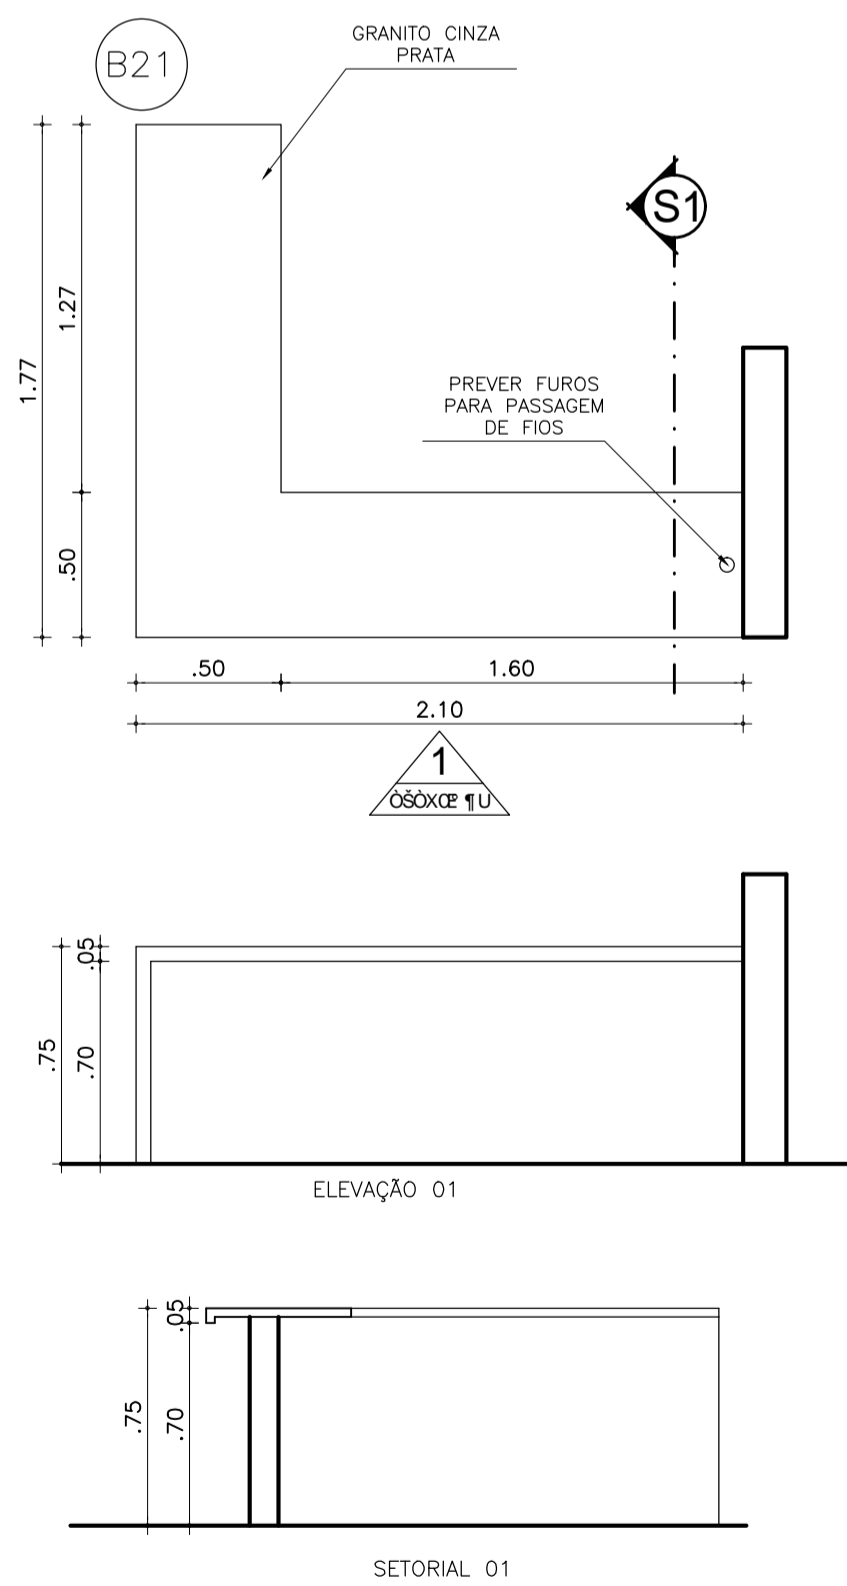

BANCADA

BANCADA	B21
MATERIAL	GRANITO CINZA
ESPELHO	-
SAIA	5 cm
ALTURA DO PISO	75 cm
CUBAS	-

OBS: BANCADA EM GRANITO CINZA, FIXADA NA PAREDE ATRAVÉS DE CANTONEIRA METÁLICA (CACHORRO). ESC:1/25

BANCADA	B23
MATERIAL	CE UAUUY
ESPELHO	30 cm
SAIA	7cm
ALTURA DO PISO	85cm
CUBAS	CANTONEIRA DE AÇO

OBS: BANCADA B23 EM AÇO INOX, ACABAMENTO COM CHAPA VIRADA FIXADA NA PAREDE ATRAVÉS DE CANTONEIRA METÁLICA (CACHORRO). ESC:1/25

BANCADA	B33
MATERIAL	GRANITO CINZA
ESPELHO	-
SAIA	5 cm
ALTURA DO PISO	75 cm
CUBAS	-

OBS: BANCADA EM GRANITO CINZA, FIXADA NA PAREDE ATRAVÉS DE CANTONEIRA METÁLICA (CACHORRO). ESC:1/25

BANCADA	BG24
MATERIAL	GRANITO CINZA
ESPELHO	-
SAIA	5 cm
ALTURA DO PISO	75 cm
CUBAS	-

OBS: BANCADA EM GRANITO CINZA, FIXADA NA PAREDE ATRAVÉS DE CANTONEIRA METÁLICA (CACHORRO). ESC:1/25

PAGO

CREA

I.S.S.C.

I.S.S.P.

PROJETO

CLIENTE

LOCAL

DISCIPLINA

FACHADA

DESENHO

PRANCHAS

DATA

18/25

PROJETO: HOSPITAL MUNICIPAL DE SOBRAL DR. ESTEVAM - BANCADAS SETOR-AMBULATORIO, INTERNAÇÃO, ADM E CENTRO CIRURGICO	
CLIENTE: PREFEITURA MUNICIPAL DE SOBRAL	
LOCAL: OUVASOULORUJUAOUOUOUBAIFEUOUOUBO	
DISCIPLINA: ARQUITETURA	
FACHADA: 1 FACHADA PRINCIPAL	
FACHADA: 2 FACHADA RUA SEN. FIGUEIREDO	
3	
4	
5	
6	
7	
ESCALA: INDICADA	DESENHO: VALMIR
DATA: 05/08/2011	PRANCHAS: 18/25

ESCALA	INDICADA
DESENHO	VALMIR
DATA	05/08/2011
PRANCHAS	18/25