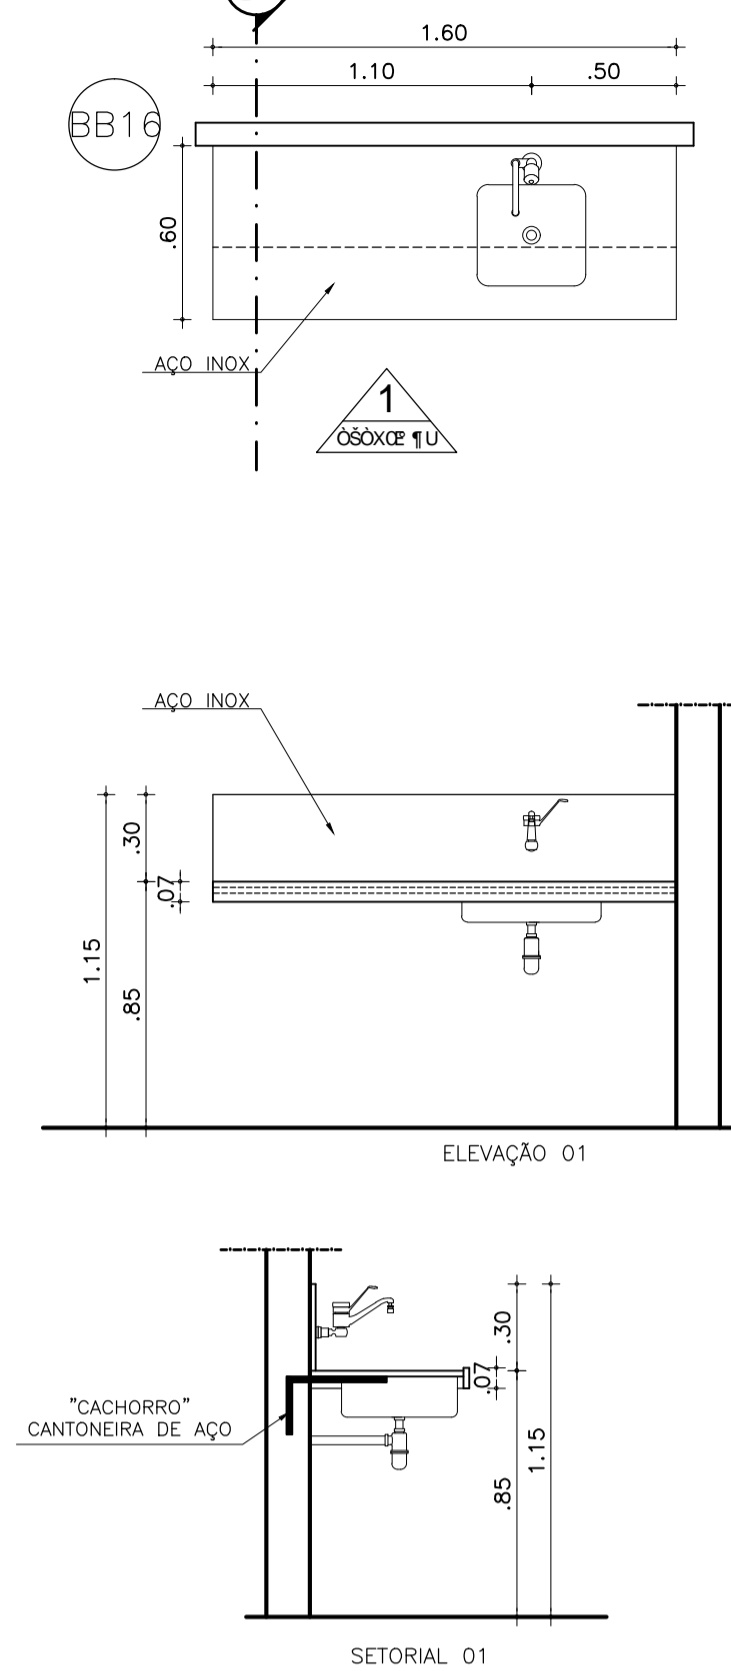

BANCADA

BANCADA	B19
MATERIAL	CE UAUUY
ESPELHO	30 cm
SAIA	07 cm
ALTURA DO PISO	85 cm
CUBAS	CUBA DE APOIO

OBS: BANCADA EM AÇO INOX, COM CHAPA VIRADA, FIXADA NA PAREDE ATRAVÉS DE CANTONEIRA METÁLICA (CACHORRO). ESC:1/25

BANCADA	BA19
MATERIAL	CE UAUUY
ESPELHO	30 cm
SAIA	07 cm
ALTURA DO PISO	85 cm
CUBAS	CUBA DE APOIO

OBS: BANCADA EM AÇO INOX, COM CHAPA VIRADA, FIXADA NA PAREDE ATRAVÉS DE CANTONEIRA METÁLICA (CACHORRO). ESC:1/25

BANCADA	B20
MATERIAL	GRANITO CINZA
ESPELHO	-
SAIA	5 cm
ALTURA DO PISO	75 cm
CUBAS	-

OBS: BANCADA EM GRANITO CINZA, FIXADA NA PAREDE ATRAVÉS DE CANTONEIRA METÁLICA (CACHORRO). ESC:1/25

BANCADA	BA20
MATERIAL	CE UAUUY
ESPELHO	30cm
SAIA	7cm
ALTURA DO PISO	85cm
CUBAS	CANTONEIRA DE AÇO

OBS: BANCADA BA20 EM AÇO INOX, ACABAMENTO COM CHAPA VIRADA FIXADA NA PAREDE ATRAVÉS DE CANTONEIRA METÁLICA. ESC: 1/25

BANCADA	BB16
MATERIAL	CE UAUUY
ESPELHO	30cm
SAIA	7cm
ALTURA DO PISO	85cm
CUBAS	CANTONEIRA DE AÇO