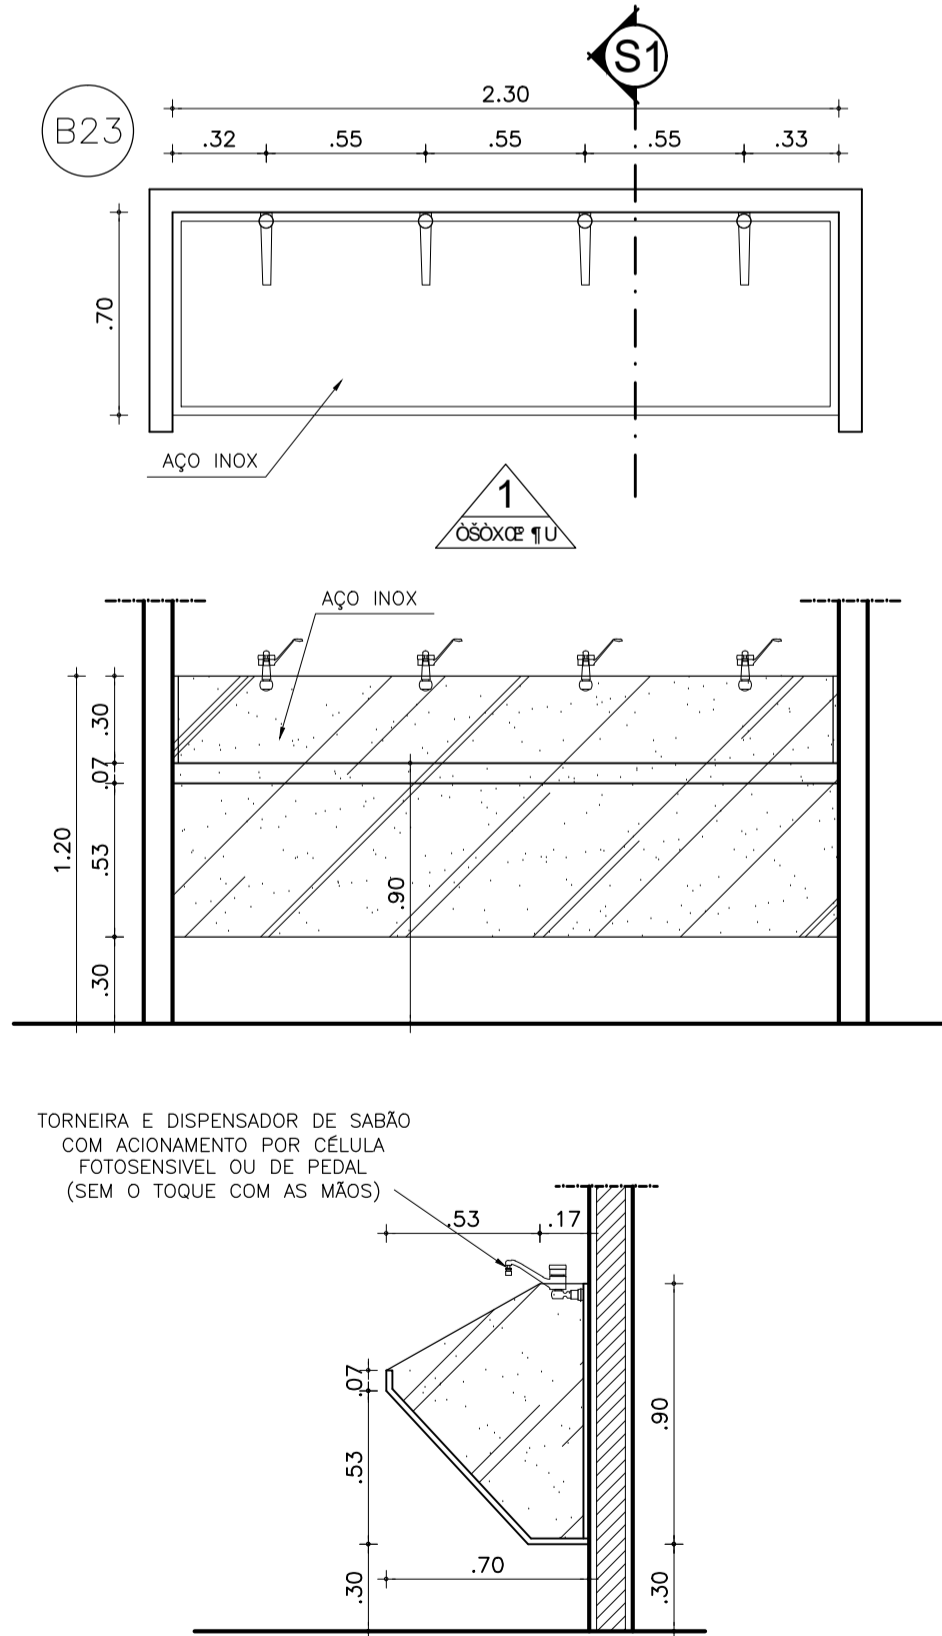

BANCADA

BANCADA	B21
MATERIAL	GRANITO CINZA
ESPELHO	-
SAIA	5 cm
ALTURA DO PISO	75 cm
CUBAS	-

OBS: BANCADA EM GRANITO CINZA, FIXADA NA PAREDE ATRAVÉS DE CANTONEIRA METÁLICA (CACHORRO). ESC:1/25

BANCADA	B23
MATERIAL	CE UAUUY
ESPELHO	30 cm
SAIA	7cm
ALTURA DO PISO	85cm
CUBAS	CANTONEIRA DE AÇO

OBS: BANCADA B23 EM AÇO INOX, ACABAMENTO COM CHAPA VIRADA FIXADA NA PAREDE ATRAVÉS DE CANTONEIRA METÁLICA (CACHORRO). ESC:1/25

BANCADA	B33
MATERIAL	GRANITO CINZA
ESPELHO	-
SAIA	5 cm
ALTURA DO PISO	75 cm
CUBAS	-

OBS: BANCADA EM GRANITO CINZA, FIXADA NA PAREDE ATRAVÉS DE CANTONEIRA METÁLICA (CACHORRO). ESC:1/25

BANCADA	BG24
MATERIAL	GRANITO CINZA
ESPELHO	-
SAIA	5 cm
ALTURA DO PISO	75 cm
CUBAS	-

OBS: BANCADA EM GRANITO CINZA, FIXADA NA PAREDE ATRAVÉS DE CANTONEIRA METÁLICA (CACHORRO). ESC:1/25

PAGO

CREA

I.S.S.C.

I.S.S.P.

PROJETO

CLIENTE

LOCAL

DISCIPLINA

FACHADA

DESENHO

PRANCHAS

DATA

18/25

PROJETO: HOSPITAL MUNICIPAL DE SOBRAL DR. ESTEVAM - BANCADAS SETOR-AMBULATORIO, INTERNAÇÃO, ADM E CENTRO CIRURGICO	
CLIENTE: PREFEITURA MUNICIPAL DE SOBRAL	
LOCAL: OUVASOULORUJUAOUOUOUBAIFEUOUOUBO	
DISCIPLINA: ARQUITETURA	
FACHADA: 1 FACHADA PRINCIPAL	
FACHADA: 2 FACHADA RUA SEN. FIGUEIREDO	
3	
4	
5	
6	
7	
ESCALA: INDICADA	DESENHO: VALMIR
DATA: 05/08/2011	PRANCHAS: 18/25

ESCALA	INDICADA
DESENHO	VALMIR
DATA	05/08/2011
PRANCHAS	18/25