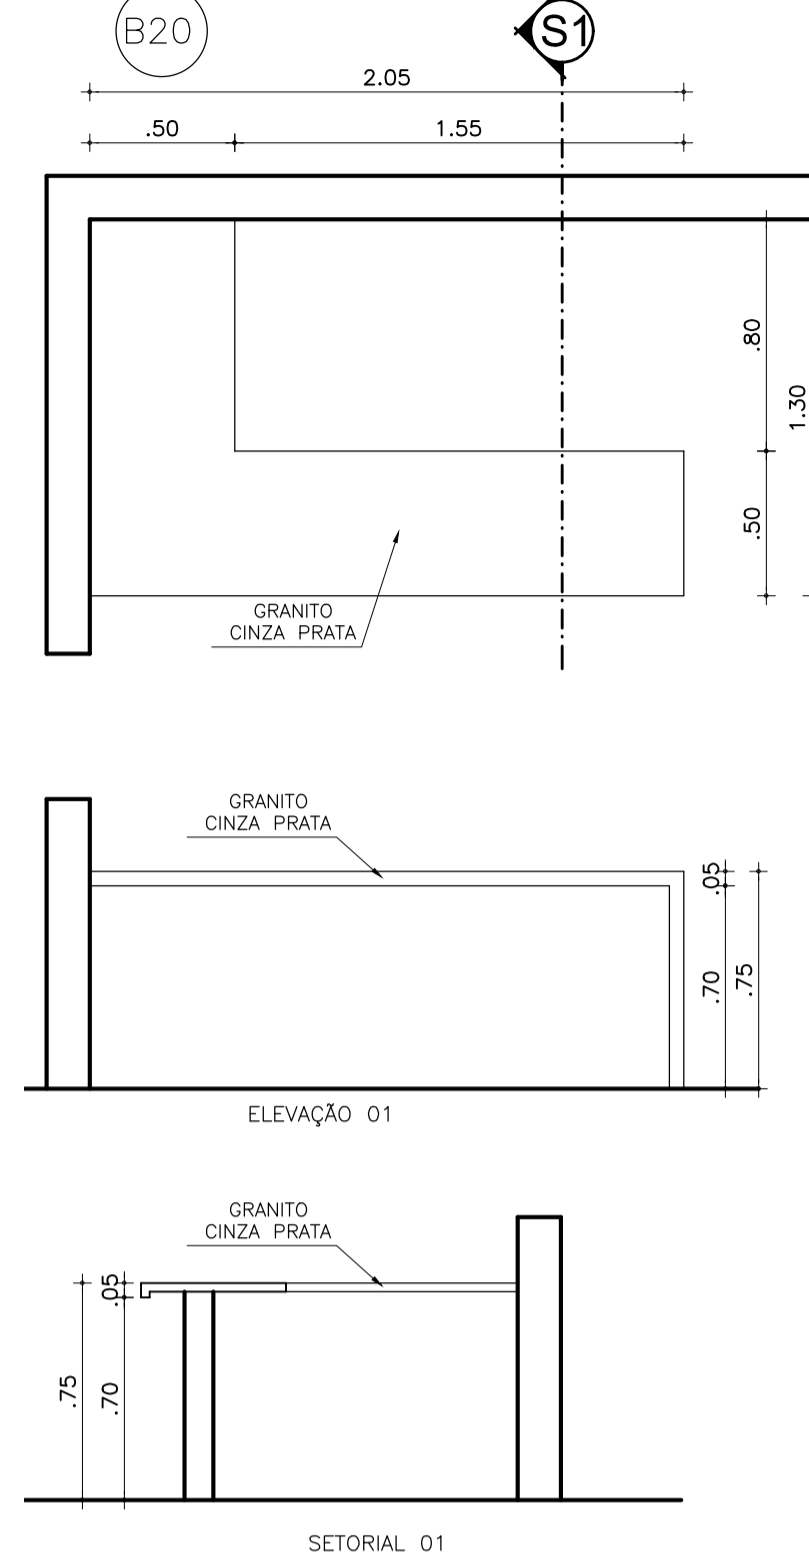

BANCADA

BANCADA	B19
MATERIAL	CE UAUUY
ESPELHO	30 cm
SAIA	07 cm
ALTURA DO PISO	85 cm
CUBAS	CUBA DE APOIO

OBS: BANCADA EM AÇO INOX, COM CHAPA VIRADA, FIXADA NA PAREDE ATRAVÉS DE CANTONEIRA METÁLICA (CACHORRO). ESC:1/25

BANCADA	BA19
MATERIAL	CE UAUUY
ESPELHO	30 cm
SAIA	07 cm
ALTURA DO PISO	85 cm
CUBAS	CUBA DE APOIO

OBS: BANCADA EM AÇO INOX, COM CHAPA VIRADA, FIXADA NA PAREDE ATRAVÉS DE CANTONEIRA METÁLICA (CACHORRO). ESC:1/25

BANCADA	B20
MATERIAL	GRANITO CINZA
ESPELHO	-
SAIA	5 cm
ALTURA DO PISO	75 cm
CUBAS	-

OBS: BANCADA EM GRANITO CINZA, FIXADA NA PAREDE ATRAVÉS DE CANTONEIRA METÁLICA (CACHORRO). ESC:1/25

BANCADA	BA20
MATERIAL	CE UAUUY
ESPELHO	30cm
SAIA	7cm
ALTURA DO PISO	85cm
CUBAS	CANTONEIRA DE AÇO

OBS: BANCADA BA20 EM AÇO INOX, ACABAMENTO COM CHAPA VIRADA FIXADA NA PAREDE ATRAVÉS DE CANTONEIRA METÁLICA. ESC: 1/25

BANCADA	BB16
MATERIAL	CE UAUUY
ESPELHO	30cm
SAIA	7cm
ALTURA DO PISO	85cm
CUBAS	CANTONEIRA DE AÇO