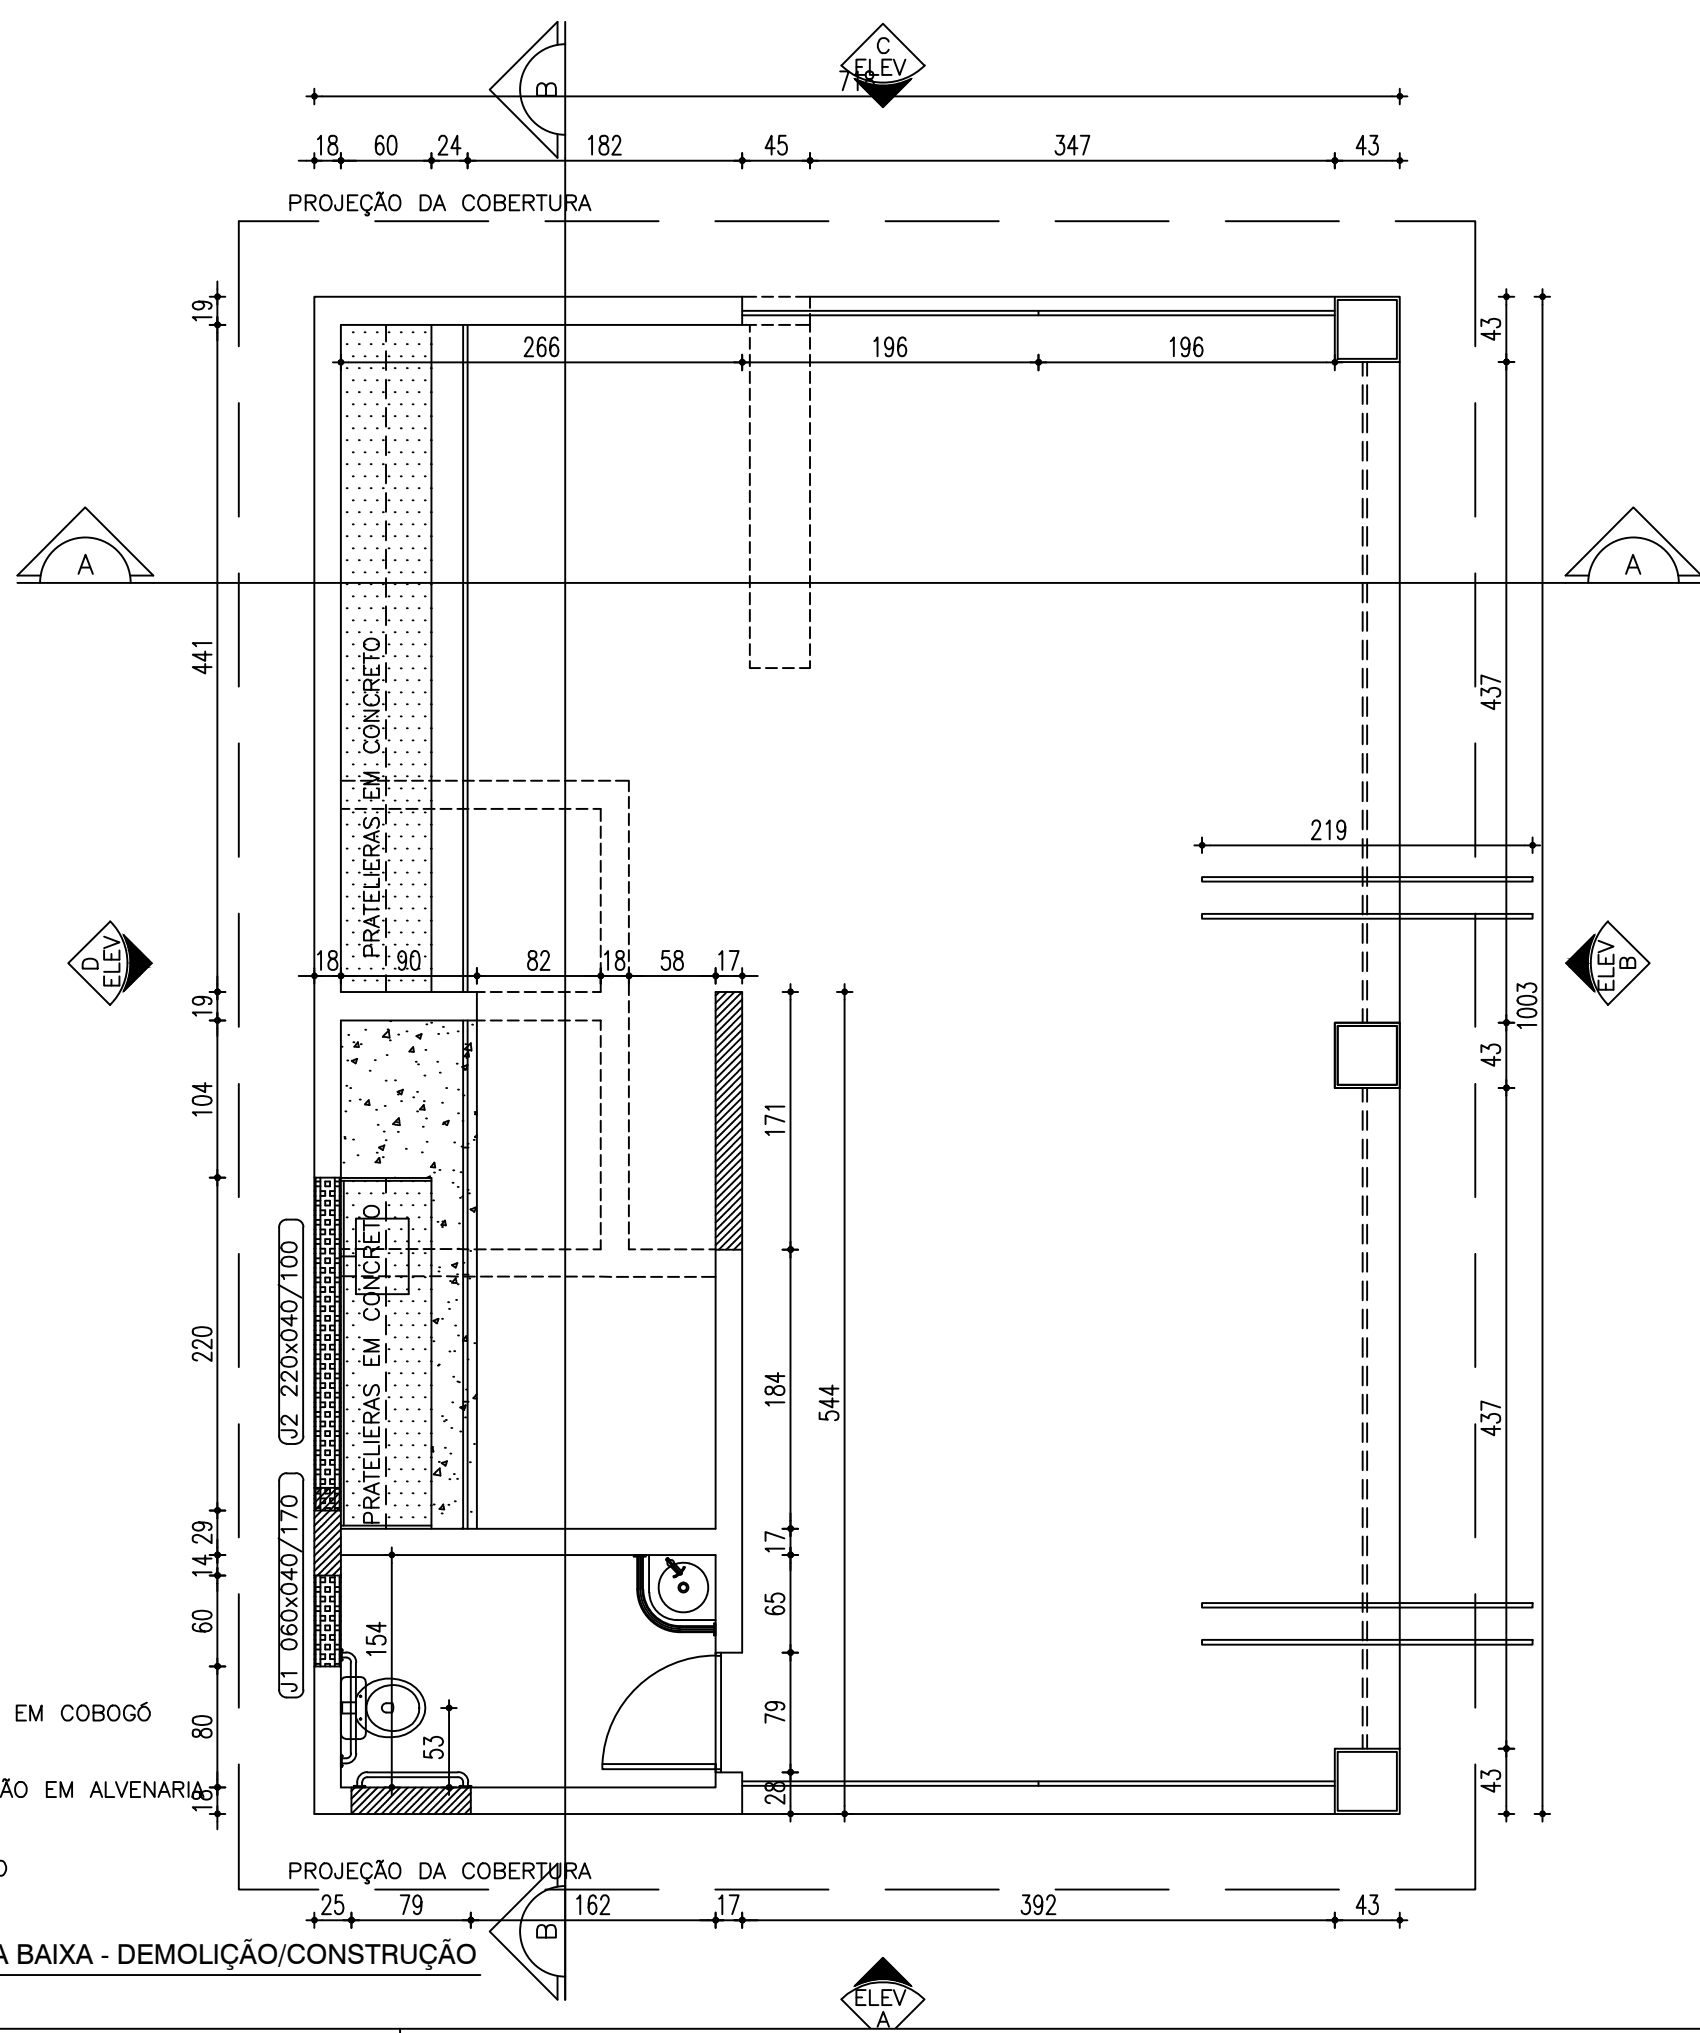

LEGENDA:

ESQUADRIA EM COBOGÓ

CONSTRUÇÃO EM ALVENARIA

DEMOLIÇÃO

**01** PLANTA BAIXA - DEMOLIÇÃO/CONSTRUÇÃO  
ESC.: 1/50

<b>PROPRIETÁRIO:</b> PREFEITURA MUNICIPAL DE SOBRAL	<b>DESENHO:</b> Creatore Arquitetura
	<b>DATA:</b> 04/04/2018
<b>ASSUNTO:</b> PLANTA BAIXA - DEMOLIÇÃO/CONSTRUÇÃO	<b>ARQUIVO:</b> Executivo_Centro de Convivência
	<b>ESCALA:</b> 1/50
	<b>PRANCHA Nº.:</b> 02/13
	<b>PROJETO:</b> CENTROS DE CONVIVÊNCIA - TIPO B BAIRRO NOVA CAIÇARA - SOBRAL, CE
<b>AUTORIA:</b> CREATORE - Ateliê de Arquitetura LIANA FEINGOLD e LAURA RIOS CAU A92238-4 Rua Marcos Macêdo 1333 - Pátio Dom Luiz, sala 1013 - Meireles - Fortaleza - CE Fone - Cel.: 9121.2728 / 9635.6066 e-mail: creatorearquitetura@gmail.com	