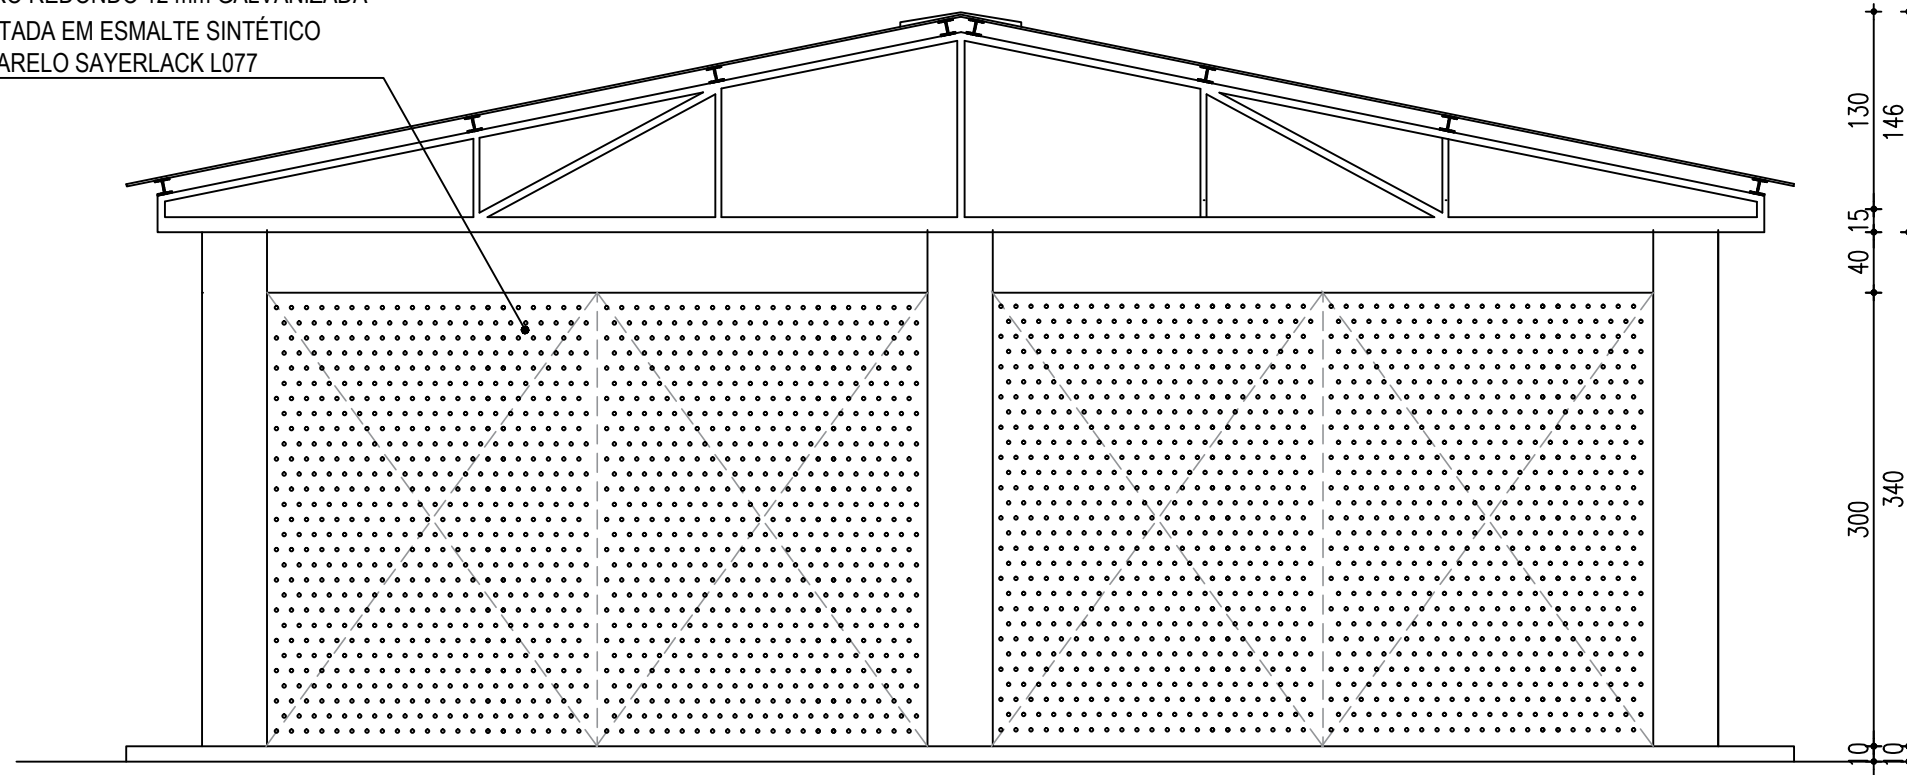

CHAPA PERFURADA DE METAL
FURO REDONDO 12 mm GALVANIZADA
PINTADA EM ESMALTE SINTÉTICO
AMARELO SAYERLACK L077

01 FACHADA BB
ESC.: 1/50

PROPRIETÁRIO:
PREFEITURA MUNICIPAL DE SOBRAL

ASSUNTO:
FACHADA BB

Este projeto é de propriedade intelectual de CREATEORE - Ateliê de Arquitetura. Seu uso individual e desautorizado estará sujeito às penalidades previstas na Lei de Direitos Autorais. Todas as medidas devem ser obrigatoriamente conferidas no local e as dúvidas esclarecidas com o arquiteto responsável. É vedada a reprodução deste projeto, para outro fim, que não o de execução do mesmo, deste cliente e neste endereço.

PROJETO:
CENTROS DE CONVIVÊNCIA - TIPO B
BAIRRO NOVA CAIÇARA - SOBRAL, CE

AUTORIA:
CREATEORE - Ateliê de Arquitetura

LIANA FEINGOLD e LAURA RIOS
CAU A92238-2
Rua Marcos Macêdo 1333 - Pátio Dom Luiz, sala 1013 - Meireles - Fortaleza - CE
Fone - Cel.: 9121.2728 / 9635.6066 e-mail: createorearquitetura@gmail.com

DESENHO:
Createore Arquitetura
DATA:
04/04/2018
ARQUIVO:
Executivo_Centro de Convivência
ESCALA:
1/50
PRANCHA Nº.:
11/13