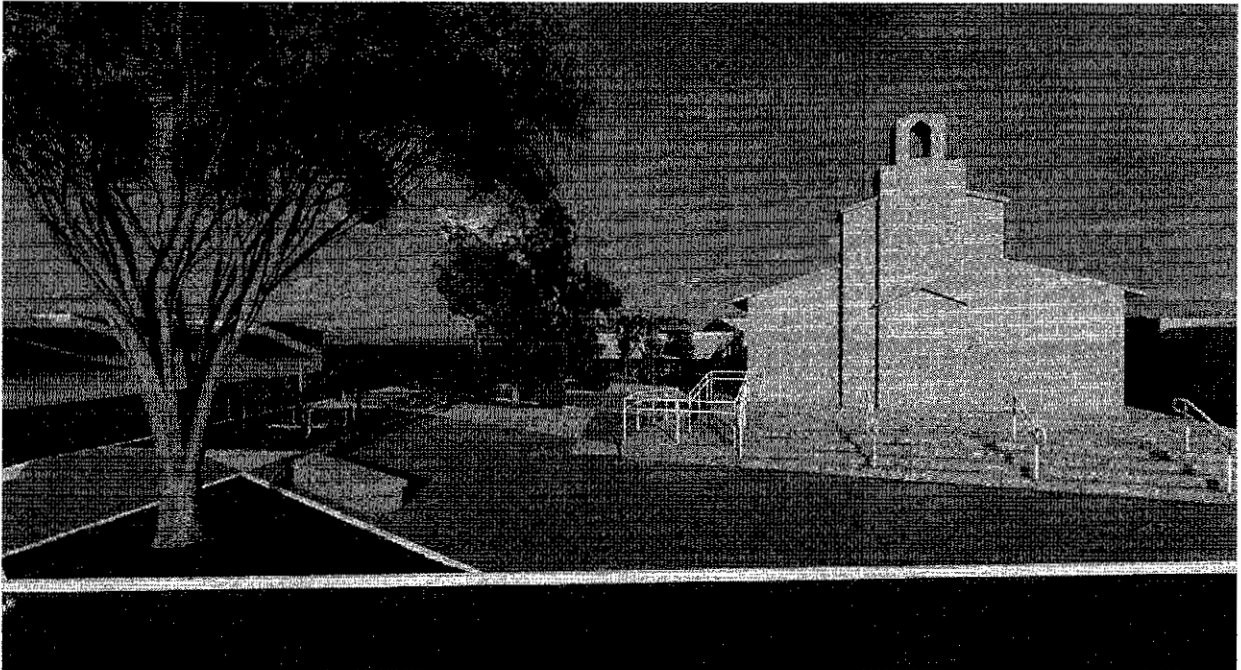

MEMORIAL DESCRITIVO

PROJETO DE REFORMA DA PRAÇA DA IGREJA MATRIZ DE PEDRA DE FOGO - PEDRA DE FOGO, SOBRAL - CE

ABRIL 2022

LOCALIZAÇÃO

Localizada na localidade de Pedra de Fogo, na Rua da Igreja, a Praça da Igreja Matriz de Pedra de Fogo, devido ao desgaste do tempo e a falta de manutenção adequada, a praça encontra-se fora do seu verdadeiro potencial urbano, além de contar com espaços subutilizados e mal aproveitados. Sendo assim, por tratar-se de um dos espaços públicos mais emblemáticos da localidade e fazer parte da memória coletiva da comunidade, a área da praça será contemplada com um projeto de reforma e passará por uma requalificação urbana.

Fig.1: Localização Praça da Igreja Matriz de Pedra de Fogo, Pedra de Fogo, localidade de Aprazível, Sobral, CE.
Fonte: Google Maps (editado pelo autor)

EJ

Fig.3: Perspectivas Eletrônicas da Praça da Igreja Matriz de Pedra de Fogo, Pedra de Fogo localidade de Aprazível, Sobral, CE. Fonte: SEINFRA 2022 (editado pelo autor).

Fig.4: Perspectivas Eletrônicas da Praça da Igreja Matriz de Pedra de Fogo, Pedra de Fogo localidade de Aprazível, Sobral, CE. Fonte: SEINFRA 2022 (editado pelo autor).

É importante salientar, que a reforma da praça também contemplará um novo conjunto de mobiliário urbano (bancos, lixeiras, postes), que juntos os demais equipamentos comunitários contribuirão para o resgate e a valorização da esfera urbana deste importante espaço público da cidade.