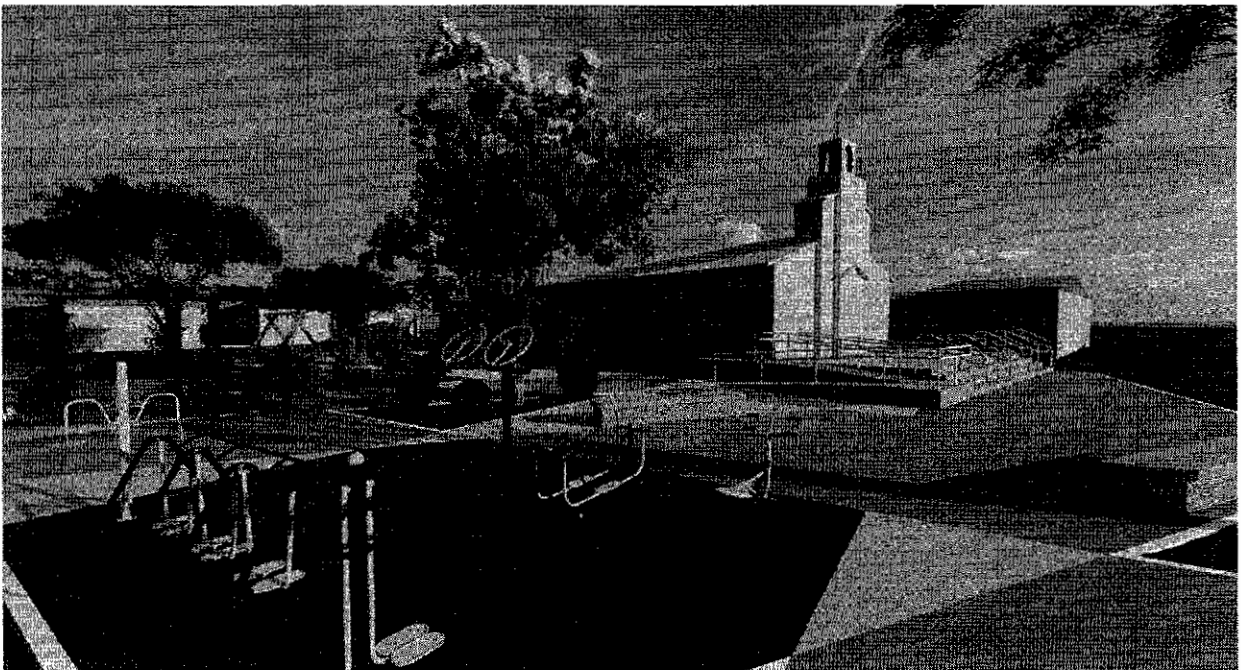

MEMORIAL DESCRITIVO

PROJETO DE REFORMA DA PRAÇA DA IGREJA MATRIZ DE PEDRA DE FOGO - PEDRA DE FOGO, SOBRAL - CE

ABRIL 2022

LOCALIZAÇÃO

Localizada na localidade de Pedra de Fogo, na Rua da Igreja, a Praça da Igreja Matriz de Pedra de Fogo, devido ao desgaste do tempo e a falta de manutenção adequada, a praça encontra-se fora do seu verdadeiro potencial urbano, além de contar com espaços subutilizados e mal aproveitados. Sendo assim, por tratar-se de um dos espaços públicos mais emblemáticos da localidade e fazer parte da memória coletiva da comunidade, a área da praça será contemplada com um projeto de reforma e passará por uma requalificação urbana.

Fig.1: Localização Praça da Igreja Matriz de Pedra de Fogo, Pedra de Fogo, localidade de Aprazível, Sobral, CE.
Fonte: Google Maps (editado pelo autor)

EJ

Fig.3: Perspectivas Eletrônicas da Praça da Igreja Matriz de Pedra de Fogo, Pedra de Fogo localidade de Aprazível, Sobral, CE. Fonte: SEINFRA 2022 (editado pelo autor).

Fig.4: Perspectivas Eletrônicas da Praça da Igreja Matriz de Pedra de Fogo, Pedra de Fogo localidade de Aprazível, Sobral, CE. Fonte: SEINFRA 2022 (editado pelo autor).

É importante salientar, que a reforma da praça também contemplará um novo conjunto de mobiliário urbano (bancos, lixeiras, postes), que juntos os demais equipamentos comunitários contribuirão para o resgate e a valorização da esfera urbana deste importante espaço público da cidade.