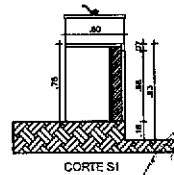

BANCADAS

BANCADA	B5
MATERIAL	GRANITO CINZA
ESPELHO	30 cm
SUA	7cm
ALTURA DO PISO	85cm
CUBA	CUBA DE APOIO

BANCADA	B11
MATERIAL	ACQ INOX
ESPELHO	30 cm
SUA	7cm
ALTURA DO PISO	85cm
CUBA	CUBA EM AÇO INOX

BANCADA	B17
MATERIAL	ACQ INOX
ESPELHO	30 cm
SUA	7cm
ALTURA DO PISO	85cm
CUBA	CUBAS EM AÇO INOX

BANCADA	B23
MATERIAL	ACQ INOX
ESPELHO	30 cm
SUA	7cm
ALTURA DO PISO	85cm
CUBA	CUBAS EM AÇO INOX

BANCADA	B48
MATERIAL	ACQ INOX
ESPELHO	30 cm
SUA	7cm
ALTURA DO PISO	85cm
CUBA	CUBA EM AÇO INOX

Obs: BANCADA B17 EM AÇO INOX, FIXADA NA PAREDE ATRAVÉS DE CANTONEIRA METÁLICA. ESC:1/25

Obs: BANCADA B23 EM AÇO INOX, FIXADA NA PAREDE ATRAVÉS DE CANTONEIRA METÁLICA. ESC:1/25

TANQUE O.M.L. EM LOUÇA BRANCA DIMENSÃO MÍNIMA DE 60cm C30-1/25

BANCADAS

BANCADA	B10
MATERIAL	ACQ INOX
ESPELHO	30 cm
SUA	7cm
ALTURA DO PISO	85cm

BANCADA	B10
MATERIAL	ACQ INOX
ESPELHO	30 cm
SUA	7cm
ALTURA DO PISO	85cm

IMP.	ORÇ.	PROJ.	OT.
01	02	03	04

EMISSÃO INICIAL	Rev. 01	DATA
DESCRIÇÃO	PROJETO	DATA

SOBRAL

REFORMA HOSPITAL DR. ESTEVAM PONTE - UNIDADE DE TERAPIA INTENSIVA

PROJETO DE ARQUITETURA	
01 BANCADAS	004
02	005
03	
04	
05	
06	
07	
08	
09	
10