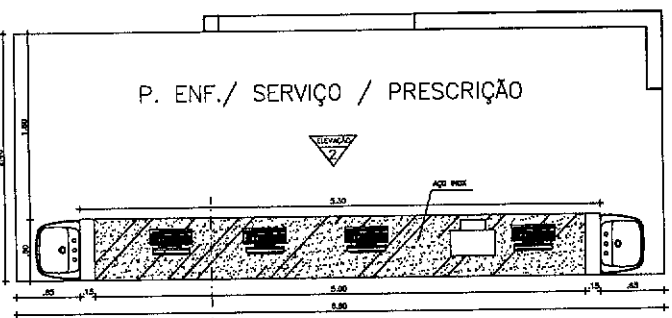

BANCADAS

BANCADA	B10
MATERIAL	ACQ INOX
ESPELHO	30 cm
SUA	7cm
ALTURA DO PISO	85cm

BANCADA	B10
MATERIAL	ACQ INOX
ESPELHO	30 cm
SUA	7cm
ALTURA DO PISO	85cm

IMP.	ORÇ.	PROJ.	OT.
01	02	03	04

EMISSÃO INICIAL	Rev. 01	DATA
DESCRIÇÃO	PROJETO	DATA

SOBRAL

REFORMA HOSPITAL DR. ESTEVAM PONTE - UNIDADE DE TERAPIA INTENSIVA

PROJETO DE ARQUITETURA	
01 BANCADAS	004
02	005
03	
04	
05	
06	
07	
08	
09	
10