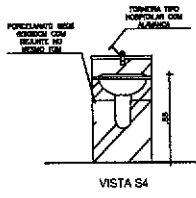

BANCADAS

BANCADA	B5
MATERIAL	GRANITO CINZA
ESPELHO	30 cm
SUA	7cm
ALTURA DO PISO	85cm
CUBA	CUBA DE APOIO

BANCADA	B11
MATERIAL	ACQ INOX
ESPELHO	30 cm
SUA	7cm
ALTURA DO PISO	85cm
CUBA	CUBA EM AÇO INOX

BANCADA	B17
MATERIAL	ACQ INOX
ESPELHO	30 cm
SUA	7cm
ALTURA DO PISO	85cm
CUBA	CUBAS EM AÇO INOX

BANCADA	B23
MATERIAL	ACQ INOX
ESPELHO	30 cm
SUA	7cm
ALTURA DO PISO	85cm
CUBA	CUBAS EM AÇO INOX

BANCADA	B48
MATERIAL	ACQ INOX
ESPELHO	30 cm
SUA	7cm
ALTURA DO PISO	85cm
CUBA	CUBA EM AÇO INOX

Obs: BANCADA B17 EM AÇO INOX, FIXADA NA PAREDE ATRAVÉS DE CANTONEIRA METÁLICA. ESC:1/25

Obs: BANCADA B23 EM AÇO INOX, FIXADA NA PAREDE ATRAVÉS DE CANTONEIRA METÁLICA. ESC:1/25

TANQUE O.M.L. EM LOUÇA BRANCA DIMENSÃO MÍNIMA DE 60cm C30-1/25

BANCADAS

BANCADA	B10
MATERIAL	ACQ INOX
ESPELHO	30 cm
SUA	7cm
ALTURA DO PISO	85cm

BANCADA	B10
MATERIAL	ACQ INOX
ESPELHO	30 cm
SUA	7cm
ALTURA DO PISO	85cm

IMP.	ORÇ.	PROJ.	OT.
01	02	03	04

EMISSÃO INICIAL	Rev. 01	DATA
DESCRIÇÃO	PROJETO	DATA

SOBRAL

REFORMA HOSPITAL DR. ESTEVAM PONTE - UNIDADE DE TERAPIA INTENSIVA

PROJETO DE ARQUITETURA	
01 BANCADAS	004
02	005
03	
04	
05	
06	
07	
08	
09	
10