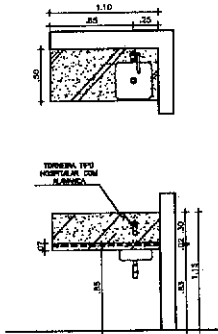

BANCADAS

BANCADA	B5
MATERIAL	GRANITO CINZA
ESPELHO	30 cm
SUA	7cm
ALTURA DO PISO	85cm
CUBA	CUBA DE APOIO

BANCADA	B11
MATERIAL	ACQ INOX
ESPELHO	30 cm
SUA	7cm
ALTURA DO PISO	85cm
CUBA	CUBA EM AÇO INOX

BANCADA	B17
MATERIAL	ACQ INOX
ESPELHO	30 cm
SUA	7cm
ALTURA DO PISO	85cm
CUBA	CUBAS EM AÇO INOX

BANCADA	B23
MATERIAL	ACQ INOX
ESPELHO	30 cm
SUA	7cm
ALTURA DO PISO	85cm
CUBA	CUBAS EM AÇO INOX

BANCADA	B48
MATERIAL	ACQ INOX
ESPELHO	30 cm
SUA	7cm
ALTURA DO PISO	85cm
CUBA	CUBA EM AÇO INOX

Obs: BANCADA B17 EM AÇO INOX, FIXADA NA PAREDE ATRAVÉS DE CANTONEIRA METÁLICA. ESC:1/25

Obs: BANCADA B23 EM AÇO INOX, FIXADA NA PAREDE ATRAVÉS DE CANTONEIRA METÁLICA. ESC:1/25

TANQUE O.M.L. EM LOUÇA BRANCA DIMENSÃO MÍNIMA DE 60cm C30-1/25

BANCADAS

BANCADA	B10
MATERIAL	ACQ INOX
ESPELHO	30 cm
SUA	7cm
ALTURA DO PISO	85cm

BANCADA	B10
MATERIAL	ACQ INOX
ESPELHO	30 cm
SUA	7cm
ALTURA DO PISO	85cm

IMP.	ORÇ.	PROJ.	OT.
01	02	03	04

EMISSÃO INICIAL	Rev. 01	DATA
DESCRIÇÃO	PROJETO	DATA

SOBRAL

REFORMA HOSPITAL DR. ESTEVAM PONTE - UNIDADE DE TERAPIA INTENSIVA

PROJETO DE ARQUITETURA	
01 BANCADAS	004
02	005
03	
04	
05	
06	
07	
08	
09	
10