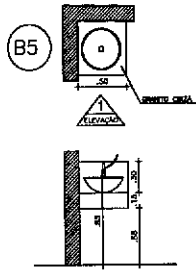

BANCADAS

BANCADA	B5
MATERIAL	GRANITO CINZA
ESPELHO	30 cm
SUA	7cm
ALTURA DO PISO	85cm
CUBA	CUBA DE APOIO

BANCADA	B11
MATERIAL	ACQ INOX
ESPELHO	30 cm
SUA	7cm
ALTURA DO PISO	85cm
CUBA	CUBA EM AÇO INOX

BANCADA	B17
MATERIAL	ACQ INOX
ESPELHO	30 cm
SUA	7cm
ALTURA DO PISO	85cm
CUBA	CUBAS EM AÇO INOX

BANCADA	B23
MATERIAL	ACQ INOX
ESPELHO	30 cm
SUA	7cm
ALTURA DO PISO	85cm
CUBA	CUBAS EM AÇO INOX

BANCADA	B48
MATERIAL	ACQ INOX
ESPELHO	30 cm
SUA	7cm
ALTURA DO PISO	85cm
CUBA	CUBA EM AÇO INOX

Obs: BANCADA B17 EM AÇO INOX, FIXADA NA PAREDE ATRAVÉS DE CANTONEIRA METÁLICA. ESC:1/25

Obs: BANCADA B23 EM AÇO INOX, FIXADA NA PAREDE ATRAVÉS DE CANTONEIRA METÁLICA. ESC:1/25

TANQUE O.M.L. EM LOUÇA BRANCA DIMENSÃO MÍNIMA DE 60cm C30-1/25

BANCADAS

BANCADA	B10
MATERIAL	ACQ INOX
ESPELHO	30 cm
SUA	7cm
ALTURA DO PISO	85cm

BANCADA	B10
MATERIAL	ACQ INOX
ESPELHO	30 cm
SUA	7cm
ALTURA DO PISO	85cm

IMP.	ORÇ.	PROJ.	OT.
01	02	03	04

EMISSÃO INICIAL	Rev. 01	DATA
DESCRIÇÃO	PROJETO	DATA

SOBRAL

REFORMA HOSPITAL DR. ESTEVAM PONTE - UNIDADE DE TERAPIA INTENSIVA

PROJETO DE ARQUITETURA	
01 BANCADAS	004
02	005
03	
04	
05	
06	
07	
08	
09	
10