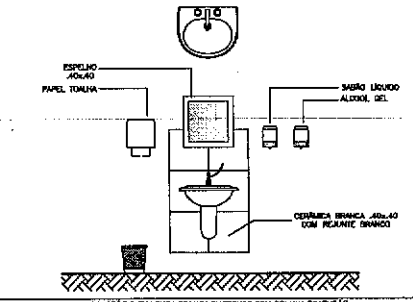

BANCADA	B5
MATERIAL	GRANITO CINZA
ESPELHO	30 cm
SUA	7cm
ALTURA DO PISO	85cm
CUBA	CUBA DE APOIO

BANCADA	B11
MATERIAL	ACQ INOX
ESPELHO	30 cm
SUA	7cm
ALTURA DO PISO	85cm
CUBA	CUBA EM AÇO INOX

BANCADA	B17
MATERIAL	ACQ INOX
ESPELHO	30 cm
SUA	7cm
ALTURA DO PISO	85cm
CUBA	CUBAS EM AÇO INOX

BANCADA	B23
MATERIAL	ACQ INOX
ESPELHO	30 cm
SUA	7cm
ALTURA DO PISO	85cm
CUBA	CUBAS EM AÇO INOX

BANCADA	B48
MATERIAL	ACQ INOX
ESPELHO	30 cm
SUA	7cm
ALTURA DO PISO	85cm
CUBA	CUBA EM AÇO INOX

Obs: BANCADA B17 EM AÇO INOX, FIXADA NA PAREDE ATRAVÉS DE CANTONEIRA METÁLICA. ESC:1/25

Obs: BANCADA B23 EM AÇO INOX, FIXADA NA PAREDE ATRAVÉS DE CANTONEIRA METÁLICA. ESC:1/25

TANQUE O.M.L. EM LOUÇA BRANCA DIMENSÃO MÍNIMA DE 60cm C30-1/25