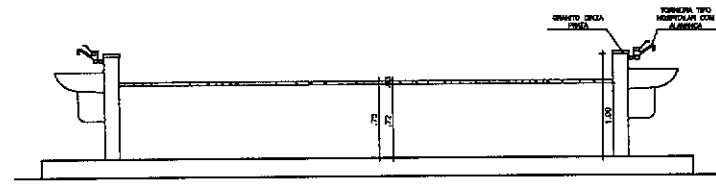

BANCADAS

BANCADA	B10
MATERIAL	ACQ INOX
ESPELHO	30 cm
SUA	7cm
ALTURA DO PISO	85cm

BANCADA	B10
MATERIAL	ACQ INOX
ESPELHO	30 cm
SUA	7cm
ALTURA DO PISO	85cm

IMP.	ORÇ.	PROJ.	OT.
01	02	03	04

EMISSÃO INICIAL	Rev. 01	DATA
DESCRIÇÃO	PROJETO	DATA

SOBRAL

REFORMA HOSPITAL DR. ESTEVAM PONTE - UNIDADE DE TERAPIA INTENSIVA

PROJETO DE ARQUITETURA	
01 BANCADAS	004
02	005
03	
04	
05	
06	
07	
08	
09	
10