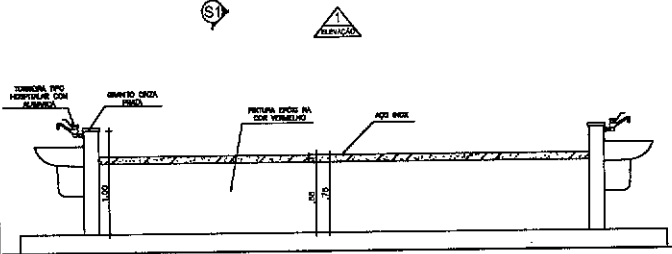

BANCADAS

BANCADA	B10
MATERIAL	ACQ INOX
ESPELHO	30 cm
SUA	7cm
ALTURA DO PISO	85cm

BANCADA	B10
MATERIAL	ACQ INOX
ESPELHO	30 cm
SUA	7cm
ALTURA DO PISO	85cm

IMP.	ORÇ.	PROJ.	OT.
01	02	03	04

EMISSÃO INICIAL	Rev. 01	DATA
DESCRIÇÃO	PROJETO	DATA

SOBRAL

REFORMA HOSPITAL DR. ESTEVAM PONTE - UNIDADE DE TERAPIA INTENSIVA

PROJETO DE ARQUITETURA	
01 BANCADAS	004
02	005
03	
04	
05	
06	
07	
08	
09	
10