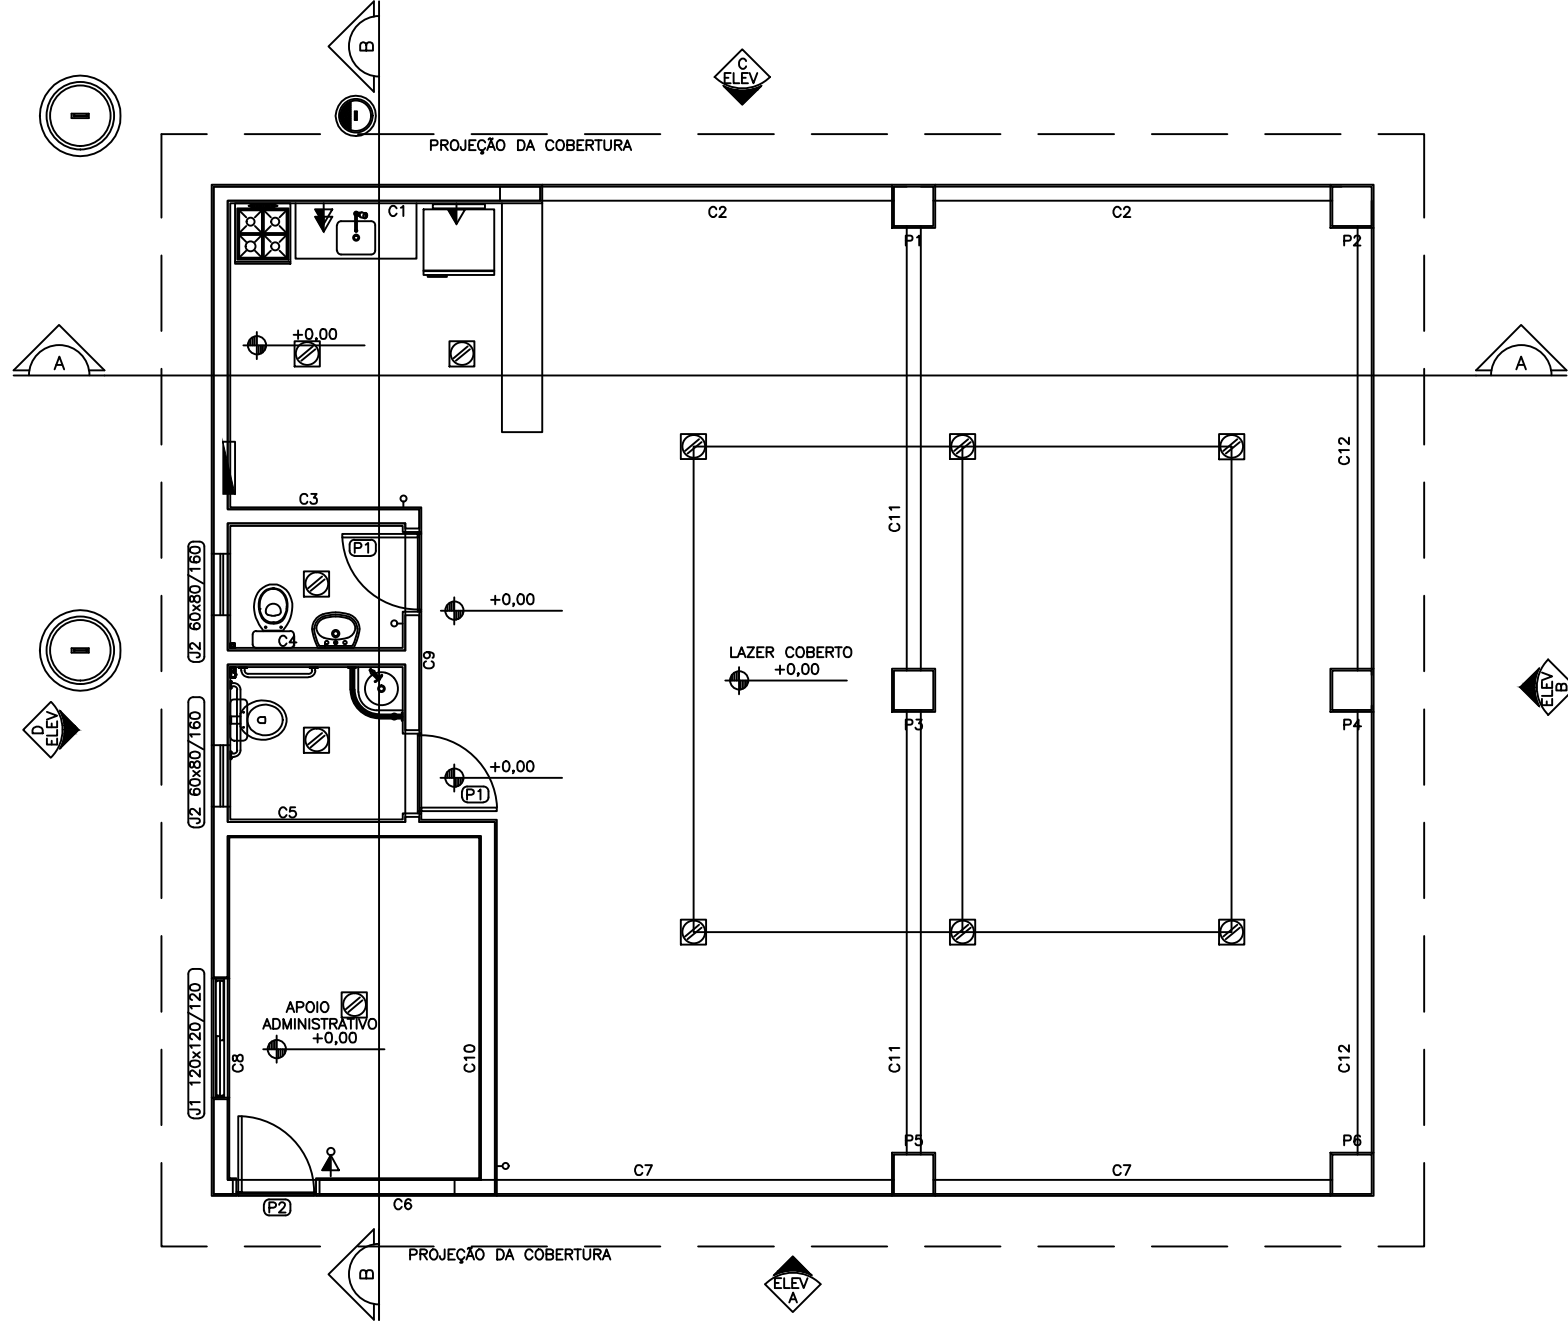

01

PLANTA BAIXA - LEVANTAMENTO

ESC.: 1/75

PROPRIETÁRIO:  
**PREFEITURA MUNICIPAL DE SOBRAL**

ASSUNTO:  
**PLANTA BAIXA - LEVANTAMENTO**

Este projeto é de propriedade intelectual de CREATORE - Ateliê de Arquitetura. Seu uso individual e desautorizado estará sujeito às penalidades previstas na Lei de Direitos Autorais. Todas as medidas devem ser obrigatoriamente conferidas no local e as dúvidas esclarecidas com o arquiteto responsável. É vetada a reprodução deste projeto, para outro fim, que não o de execução do mesmo, deste cliente e neste endereço.

PROJETO:  
**CENTROS DE CONVIVÊNCIA - TIPO A**  
BAIRRO NOVA CAIÇARA - SOBRAL, CE

AUTORIA:  
**CREATORE - Ateliê de Arquitetura**

**LIANA FEINGOLD e LAURA RIOS**  
CAU A92238-2

Rua Marcos Macêdo 1333 - Pátio Dom Luiz, sala 1013 - Meireles - Fortaleza - CE  
Fone - Cel.: 9121.2728 / 9635.6066- e-mail: creatorearquitetura@gmail.com

DESENHO:  
Creatore Arquitetura

DATA:  
04/04/2018

ARQUIVO:  
Executivo\_Centro de Convivência

ESCALA:  
1/75

PRANCHA Nº.:  
**02/14**