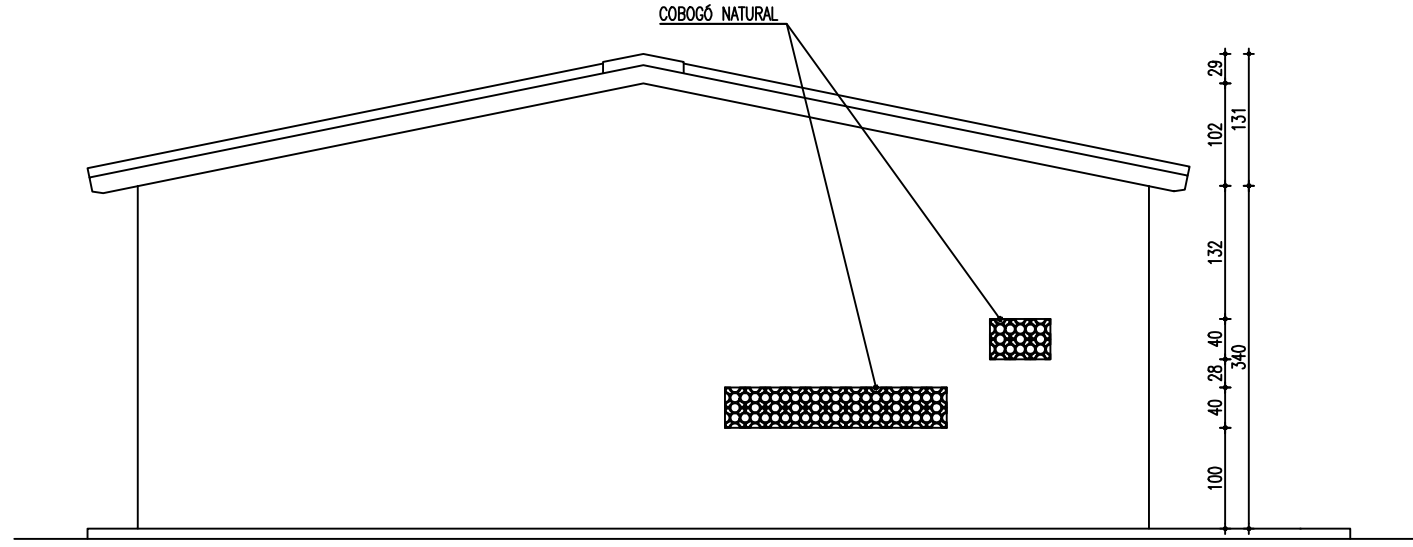

01 FACHADA DD  
ESC.: 1/75

PROPRIETÁRIO:  
**PREFEITURA MUNICIPAL DE SOBRAL**

ASSUNTO:  
**FACHADA DD**

Este projeto é de propriedade intelectual de CREATEORE - Ateliê de Arquitetura. Seu uso individual e desautorizado estará sujeito às penalidades previstas na Lei de Direitos Autorais. Todas as medidas devem ser obrigatoriamente conferidas no local e as dúvidas esclarecidas com o arquiteto responsável. É vedada a reprodução deste projeto, para outro fim, que não o de execução do mesmo, deste cliente e neste endereço.

PROJETO:  
**CENTROS DE CONVIVÊNCIA - TIPO A**  
BAIRRO NOVA CAIÇARA - SOBRAL, CE

AUTORIA:  
**CREATEORE - Ateliê de Arquitetura**

**LIANA FEINGOLD e LAURA RIOS**  
CAU A92238-4  
Rua Marcos Macêdo 1333 - Pátio Dom Luiz, sala 1013 - Meireles - Fortaleza - CE  
Fone - Cel.: 9121.2728 / 9635.6066 e-mail: createorearquitetura@gmail.com

DESENHO:  
Createore Arquitetura

DATA:  
04/04/2018

ARQUIVO:  
Executivo\_Centro de Convivência

ESCALA:  
1/75

PRANCHA Nº.:  
**14/14**