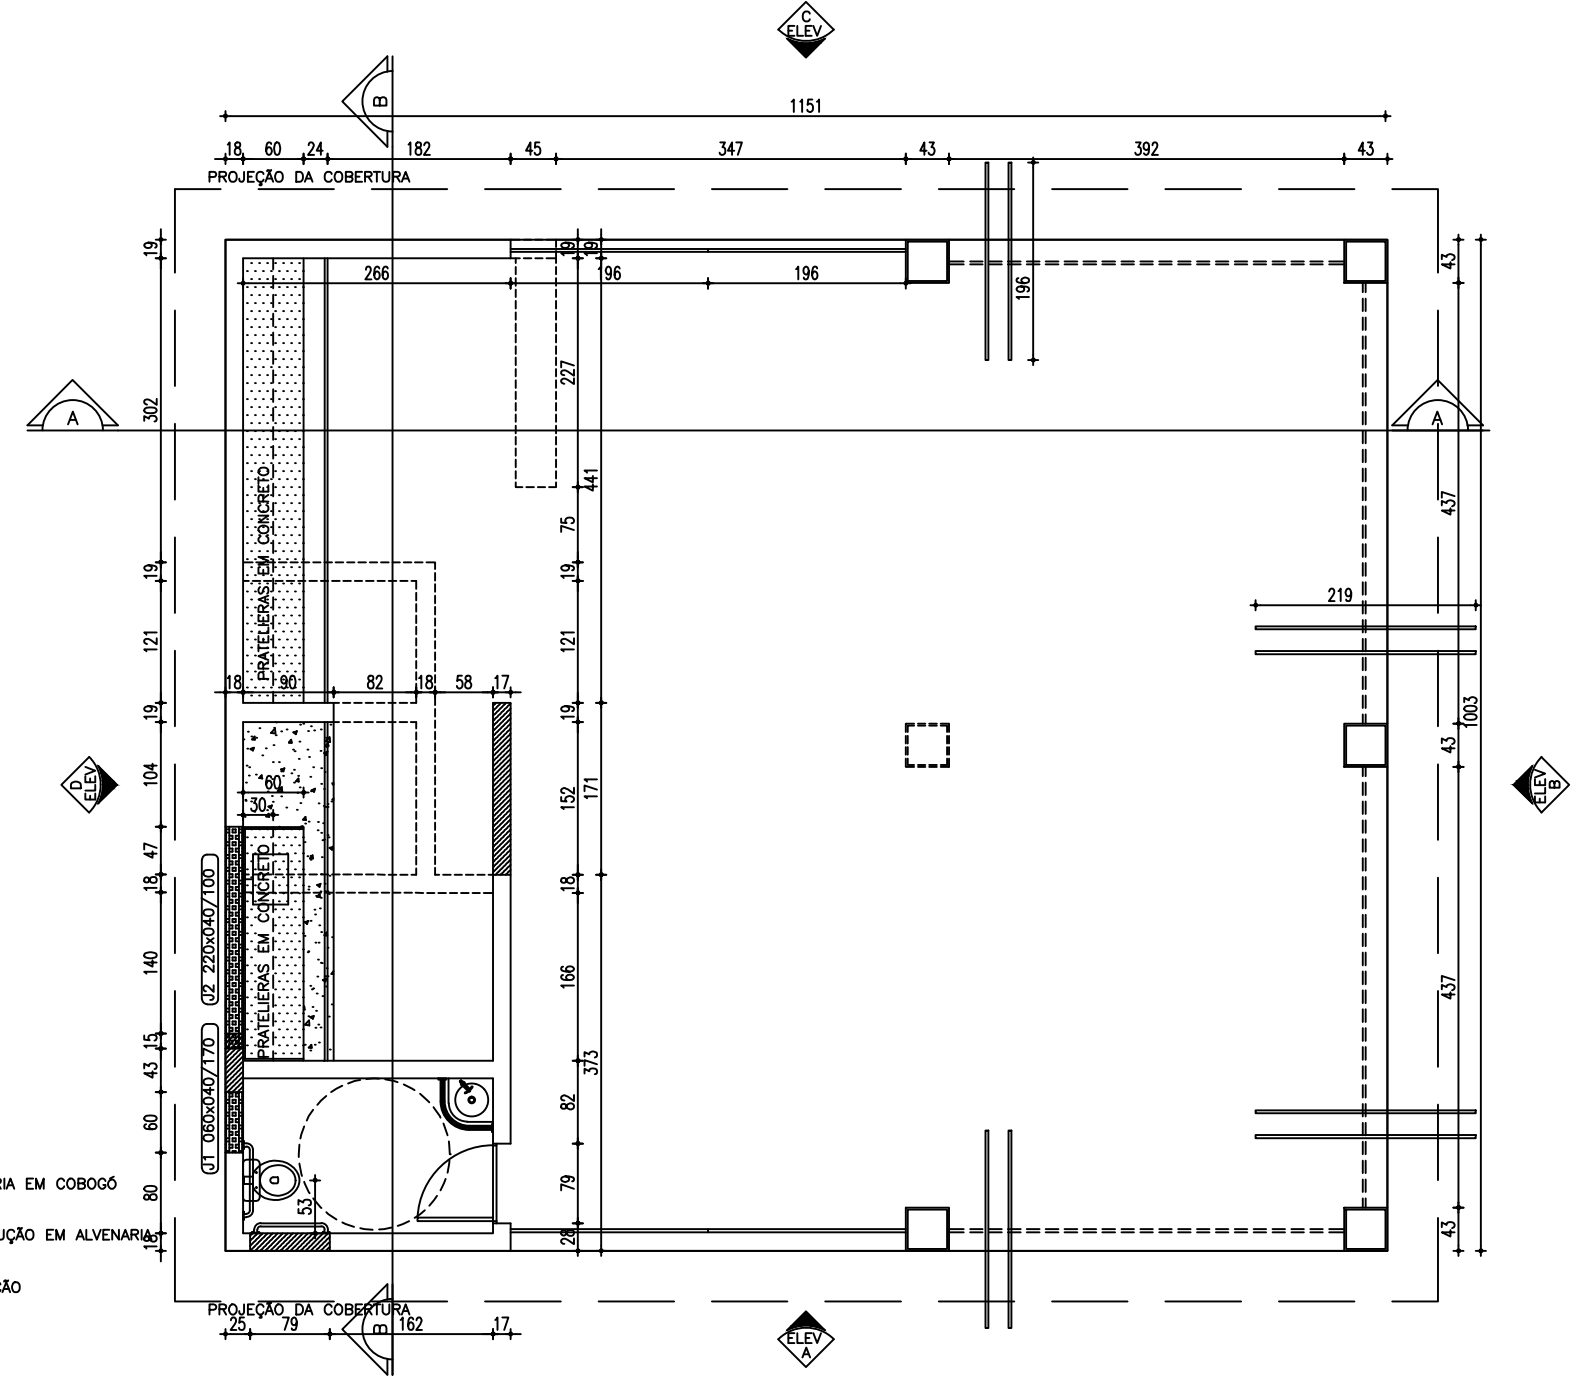

- LEGENDA:
-  ESQUADRIA EM COBOGÓ
 -  CONSTRUÇÃO EM ALVENARIA
 -  DEMOLIÇÃO

PROPRIETÁRIO: PREFEITURA MUNICIPAL DE SOBRAL	DESENHO: Creatore Arquitetura
	DATA: 04/04/2018
ASSUNTO: PLANTA BAIXA - DEMOLIÇÃO/CONSTRUÇÃO	ARQUIVO: Executivo_Centro de Convivência
	ESCALA: 1/75
Este projeto é de propriedade intelectual de CREATORE - Ateliê de Arquitetura. Seu uso individual e desautorizado estará sujeito às penalidades previstas na Lei de Direitos Autorais. Todas as medidas devem ser obrigatoriamente conferidas no local e as dúvidas esclarecidas com o arquiteto responsável. É vetada a reprodução deste projeto, para outro fim, que não o de execução do mesmo, deste cliente e neste endereço.	PRANCHA Nº.: 03/14
	AUTORIA: LIANA FEINGOLD e LAURA RIOS CAU A92238-2 Rua Marcos Macêdo 1333 - Pátio Dom Luiz, sala 1013 - Meireles - Fortaleza - CE Fone - Cel.: 9121.2728 / 9635.6066 e-mail: createarquitetura@gmail.com
PROJETO: CENTROS DE CONVIVÊNCIA - TIPO A BAIRRO NOVA CAIÇARA - SOBRAL, CE	