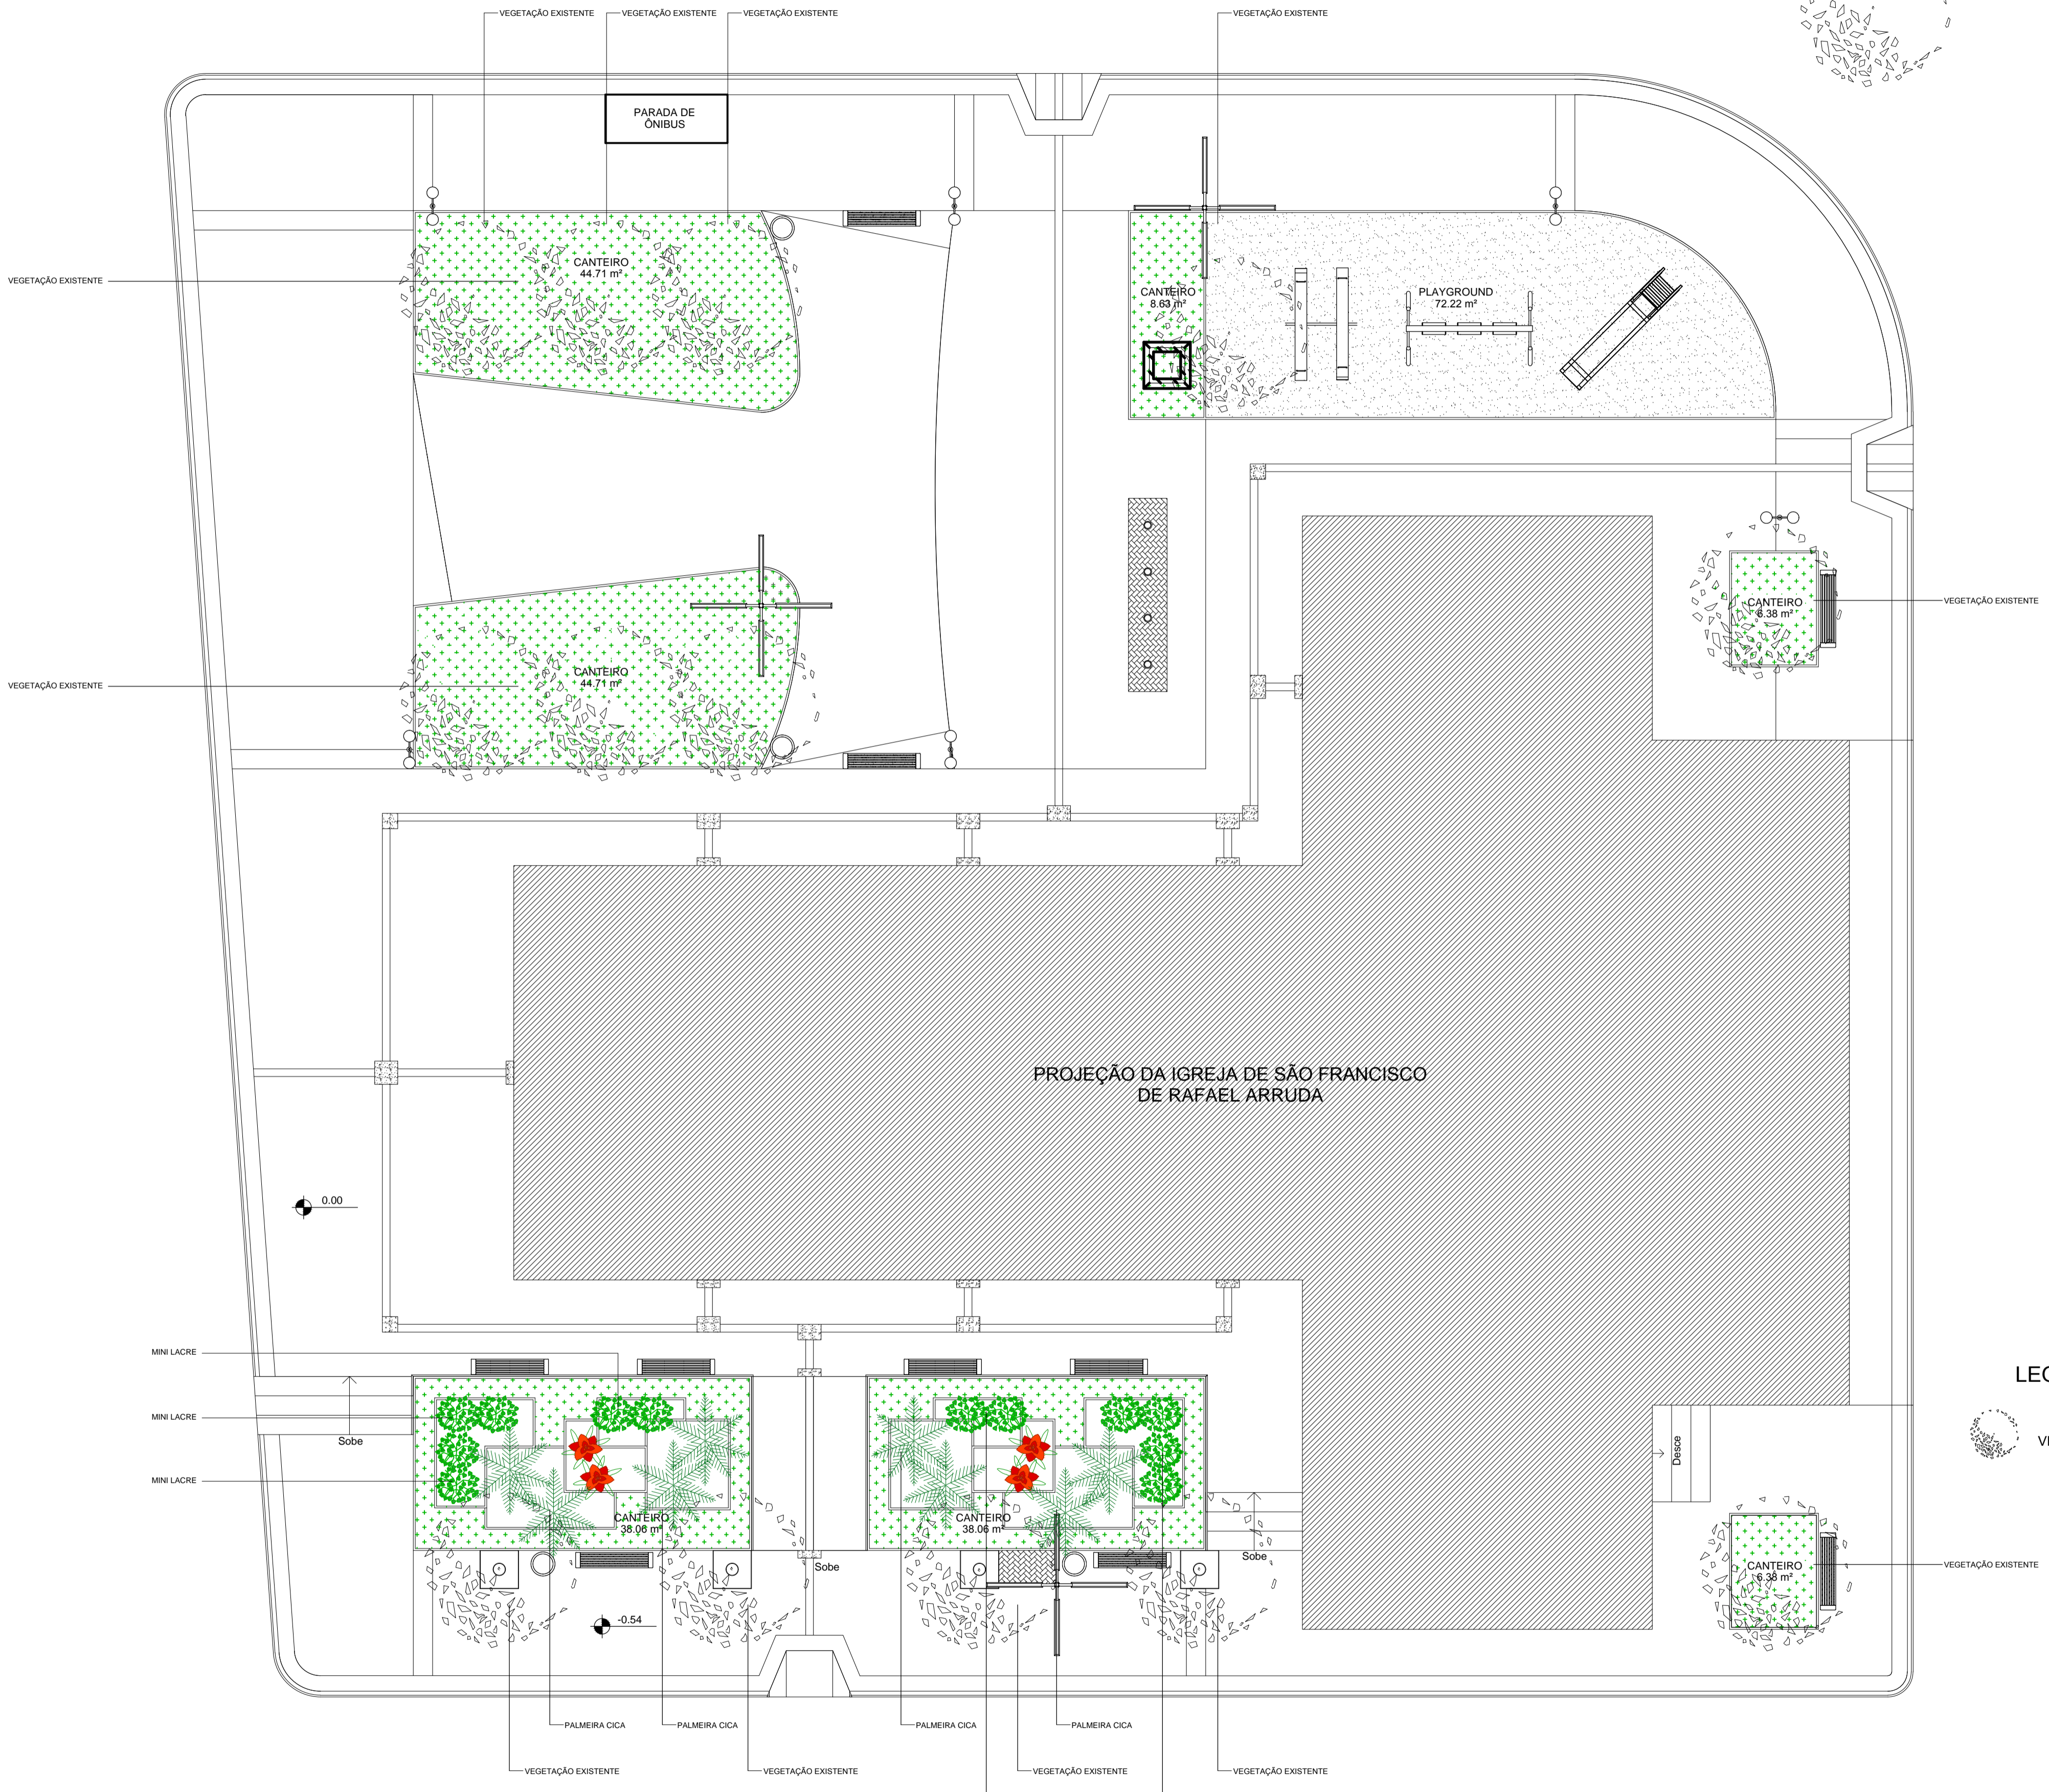

QUADRO VEGETAÇÃO						
VEGETAÇÃO	IMAGEM DA VEGETAÇÃO	SÍMBOLO	NOME POPULAR	NOME CIENTÍFICO	QUANTIDADE	ALTURA
02			PALMEIRA CICA	CYCAS CIRCINALIS	08	1m
03			BROMÉLIA	GUZMANIA LINGULATA	04	0,5m
04			GRAMA ESMERALDA	ZOYSIA JAPONICA	185,71m²	-
05			MINI LACRE	IXORA CHINENSIS LAM	-	0,5m

LEGENDA VEGETAÇÃO

01 PLANTA PAISAGISMO

ESCALA 1/100

DADOS PARA PLOTAGEM	XEROCX	223041
ESCALA	PROJETO	FECHA
COR	Nº	WIDTH
1	7	0.10
2	7	0.20
3	7	0.30
4	7	0.15
5	7	0.70
6	7	0.18
7	7	0.18
8	7	0.10
9	7	0.10
94	94	0.30
DIMENS	COLOR	0.10

PAGO	APROVO
PROJETO <i>Nadine Siqueira Prado Laureano</i> Arquiteta e Urbanista CAU: 168626-7 CPF: 021.288.852-26	CAU
CÁLCULO	
CONSTRUÇÃO	
PROPRIETÁRIO	

nadine siqueira
arquiteta
CAU 168626-7

CLIENTE	 PREFEITURA MUNICIPAL DE SOBRAL-CE SECRETARIA DE URBANISMO RUA VARIATO DE MEDEIROS, 1250 - CENTRO	
PROJETO	PROJETO ARQUITETÔNICO DE REQUALIFICAÇÃO DE UMA PRAÇA NO DISTRITO DE RAFAEL ARRUDA - SOBRAL - CE	
ASSUNTO	PLANTA PAISAGISMO QUADRO VEGETAÇÃO	FRANCHA 06/06
MATERIAL	ESCALA INDICADA DATA AGO/2016 ARQUIVO PAISAGISMO.DWG	NÚMERO ÁREA 1256,53 m² DESENHO NADINE