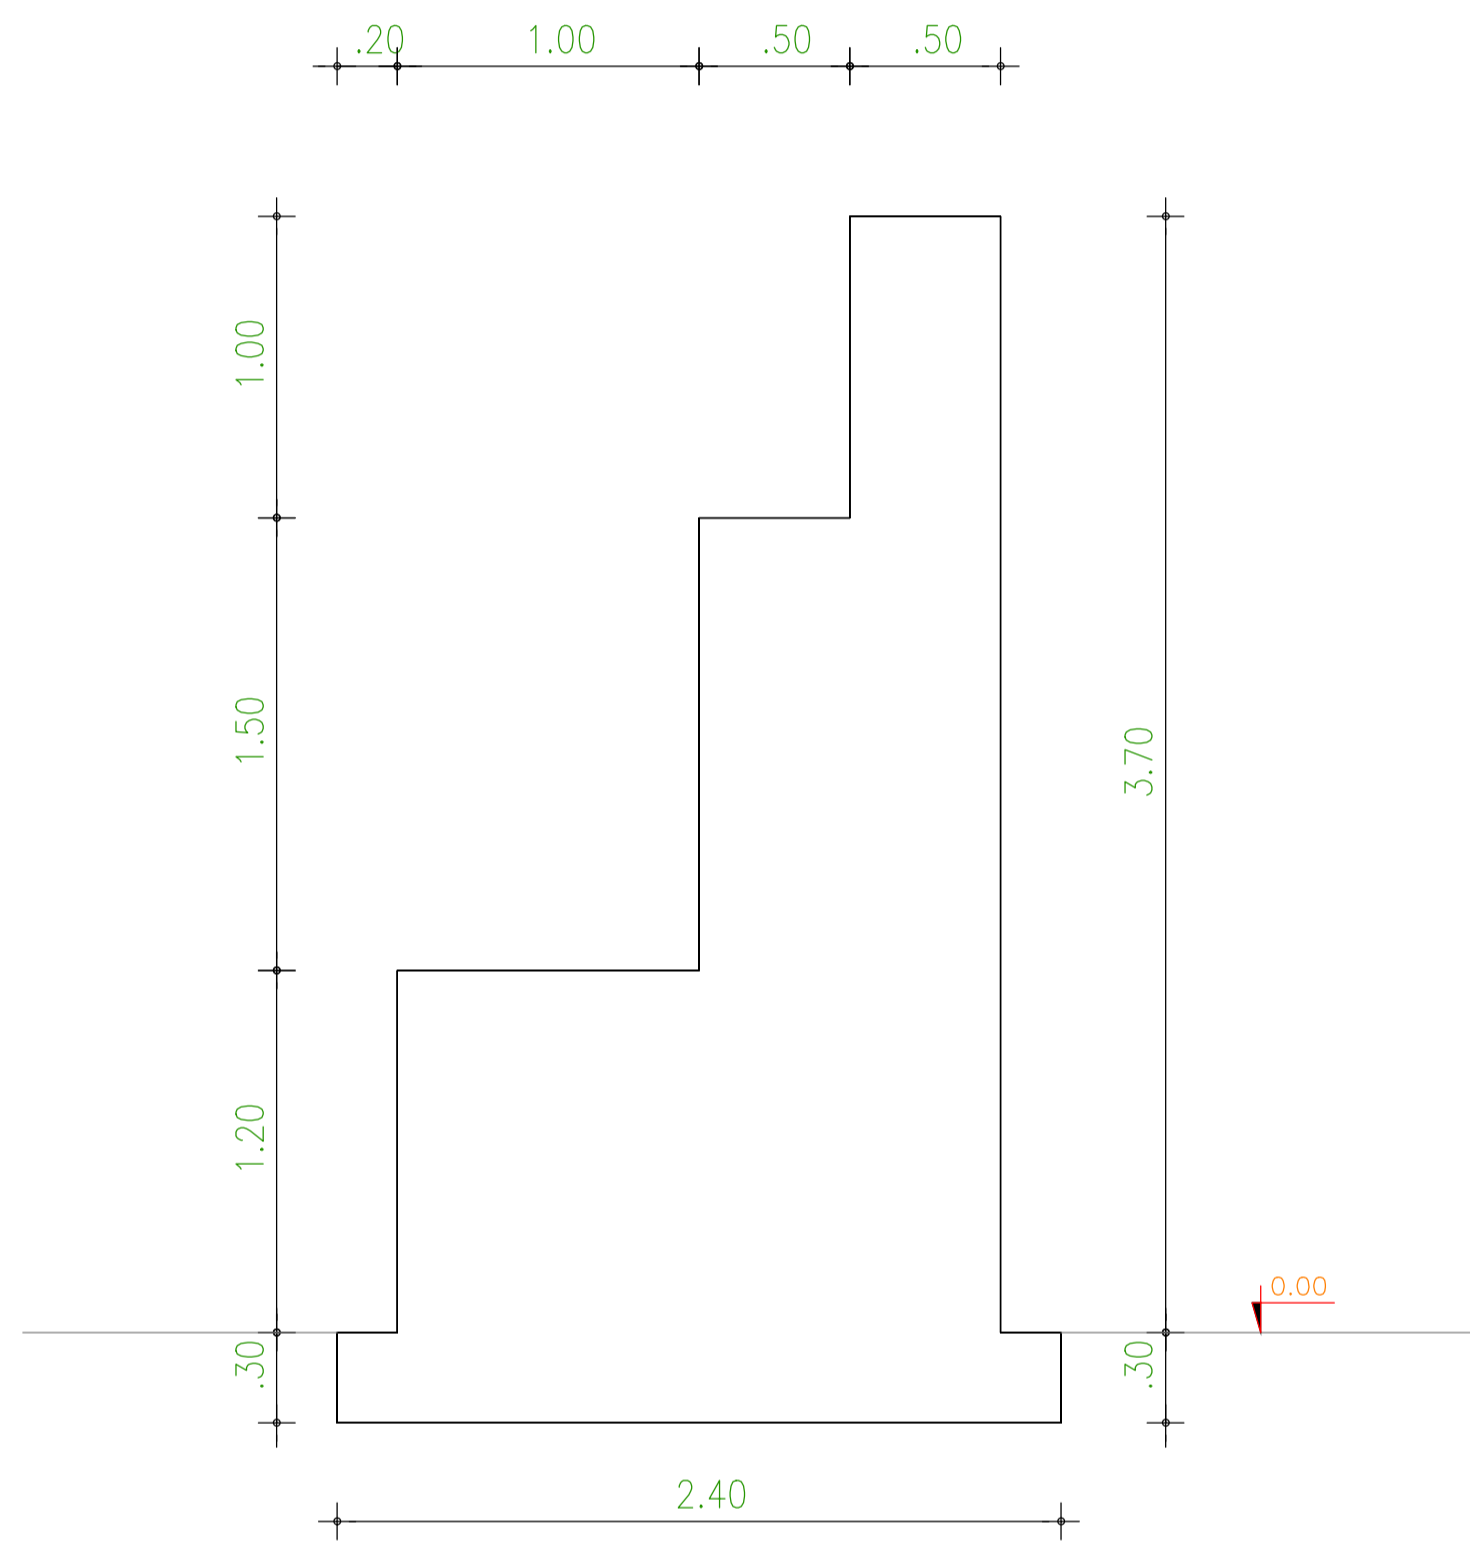

02 DETALHE - MURO 02
ESC.: 1/25