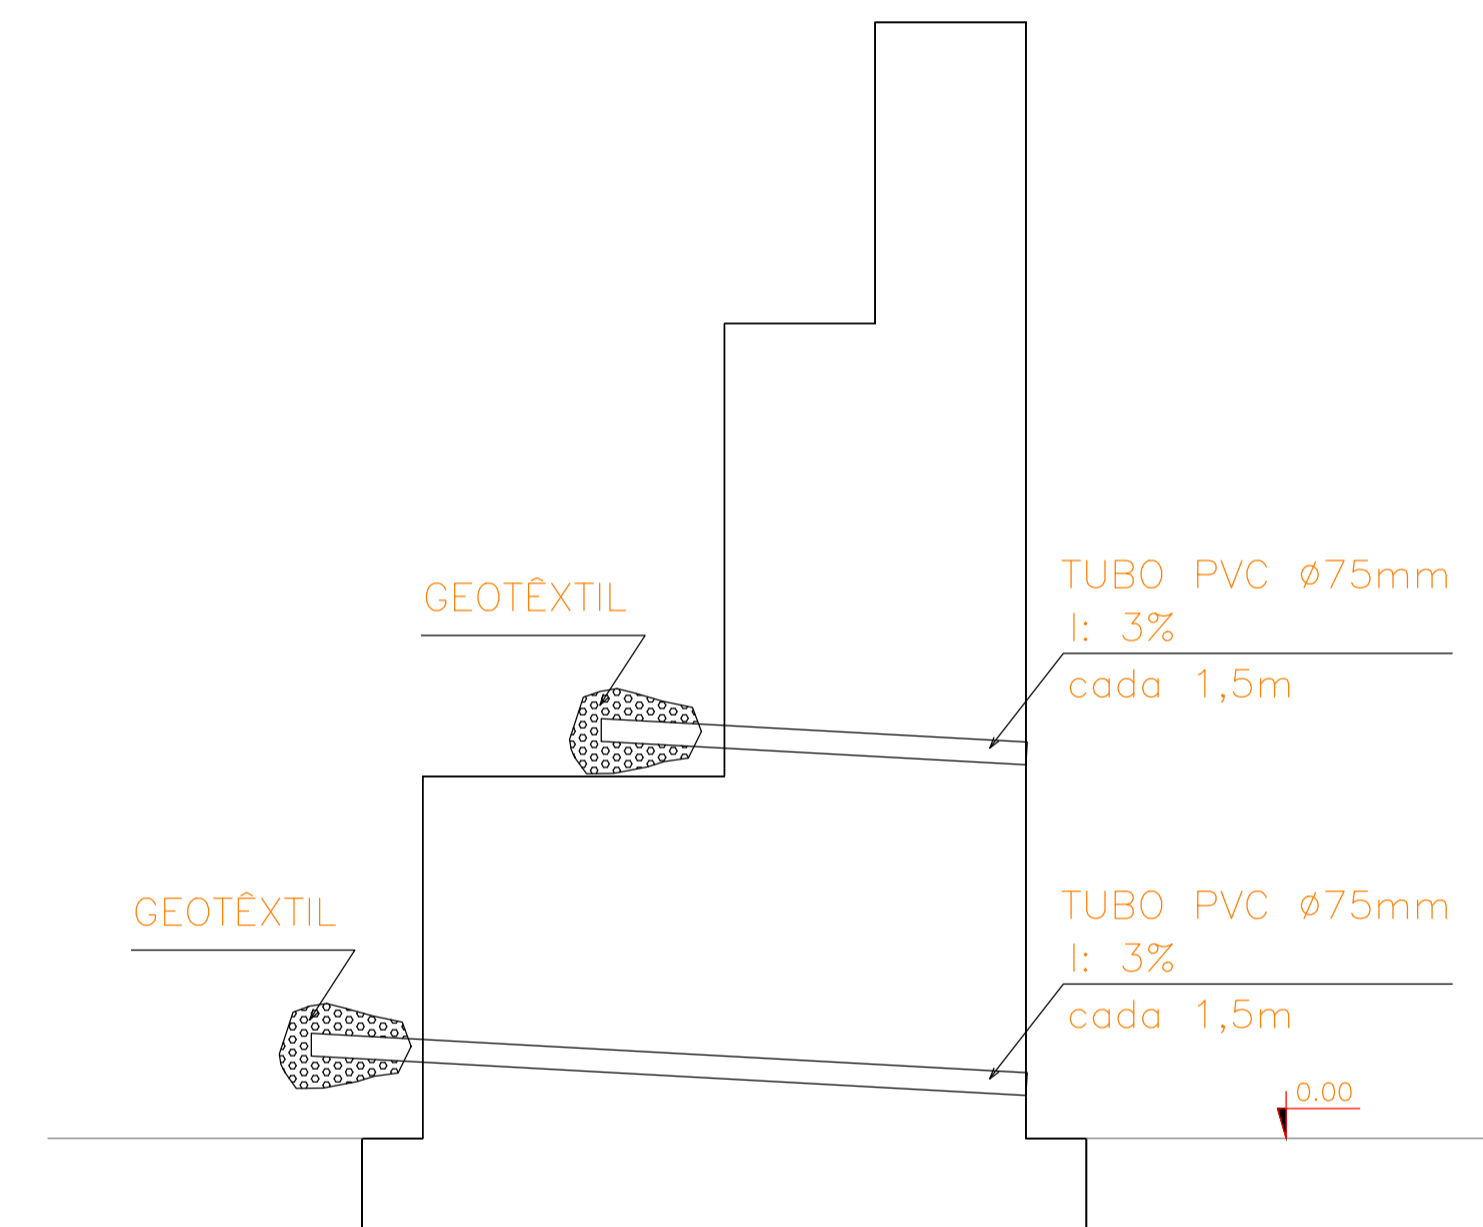

04 DETALHE BARBACÁ - MURO 02
ESC.: 1/25