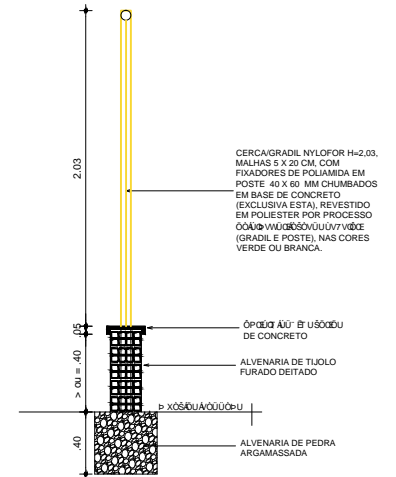

2 DETALHAMENTO DE GRADIL - CORTE LONGITUDINAL
SEM ESCALA

CORTE AA

3 DETALHAMENTO DE GRADIL - CORTE TRANSVERSAL
SEM ESCALA

CORTE BB

SECOMP - SECRETARIA DE OBRAS, MOBILIDADE E SERVIÇOS PÚBLICOS

PROJETO: USOP V.C.R.04.000.002.001 U.
USOP V.C.R.04.000.002.001 U.

INTERESSADO:
PREFEITURA DE SOBRAL

ENDEREÇO:
CARRILHÃO, 1000

MUNICÍPIO:
SOBRAL

DESENHO DA FRENDA: USOP V.C.R.04.000.002.001 U. ESCALA: SE
DET. CORTE LONGITUDINAL AA SE
DET. CORTE TRANSVERSAL BB SE

PREFEITURA DE SOBRAL

DATA: ABRIL 2019 | DESSEU | ARQUIVO | URB. 01/01