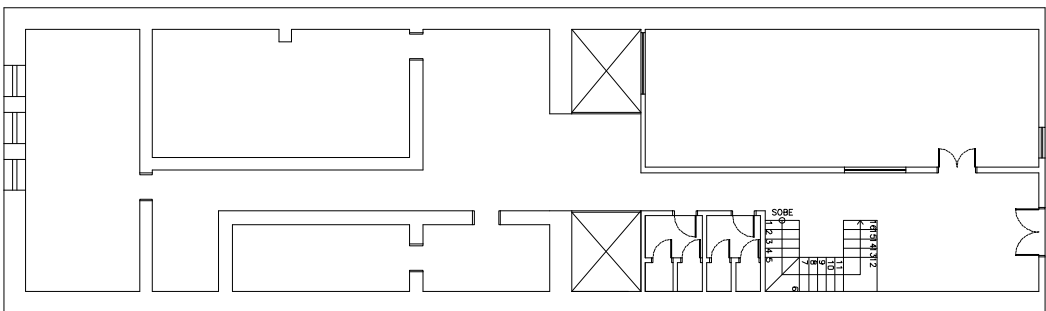

PLANTA BAIXA PAV SUPERIOR
ESCALA — 1 : 75

PLANTA BAIXA PAV TERREO
ESCALA — 1 : 75

PLANTA BAIXA SUBSÓLIO
ESCALA — 1 : 75

- LEGENDA**
- EXISTENTE
 - DEMOLIR
 - CONSTRUIR

PREFEITURA MUNICIPAL DE SOBRAL
Secretaria de Obras, Habitação e Serviços Públicos
RUA VAREJO DE ARAÚJO, 1250
CENSO - 50884-72
FONE (86) 3377-1100

PROJETO	CENTRO DE REFERENCIA DA MULHER	DATA	22/03/17	FRANCHA	UNICA
TÍTULO	RUA LUCIA SABOIA	ÁREA		ESCALA	
ASSUNTO	PLANTA BAIXA SUBSÓLIO, PAV TERREO	ARC./NÚMERO	040 001/2017	DESENHO	JOXXX