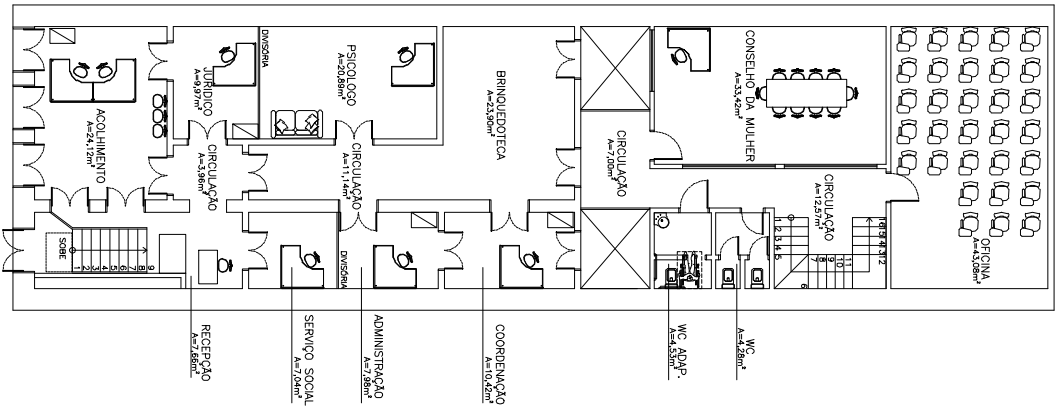

PLANTA BAIXA PAV SUPERIOR
ESCALA — 1 : 75

PLANTA BAIXA PAV TERREO
ESCALA — 1 : 75

PLANTA BAIXA SUBSÓLIO
ESCALA — 1 : 75

- LEGENDA**
- EXISTENTE
 - DEMOLIR
 - CONSTRUIR

PREFEITURA MUNICIPAL DE SOBRAL
Secretaria de Obras, Habitação e Serviços Públicos
RUA VAREJO DE ARAÚJO, 1250
CENSO - 50884-72
FONE (86) 3377-1100

PROJETO	CENTRO DE REFERENCIA DA MULHER	DATA	22/03/17	FRANCHA	UNICA
TÍTULO	RUA LUCIA SABOIA	ÁREA		ESCALA	
ASSUNTO	PLANTA BAIXA SUBSÓLIO, PAV TERREO	ARC./NÚMERO	040 001/2017	DESENHO	JOXXX