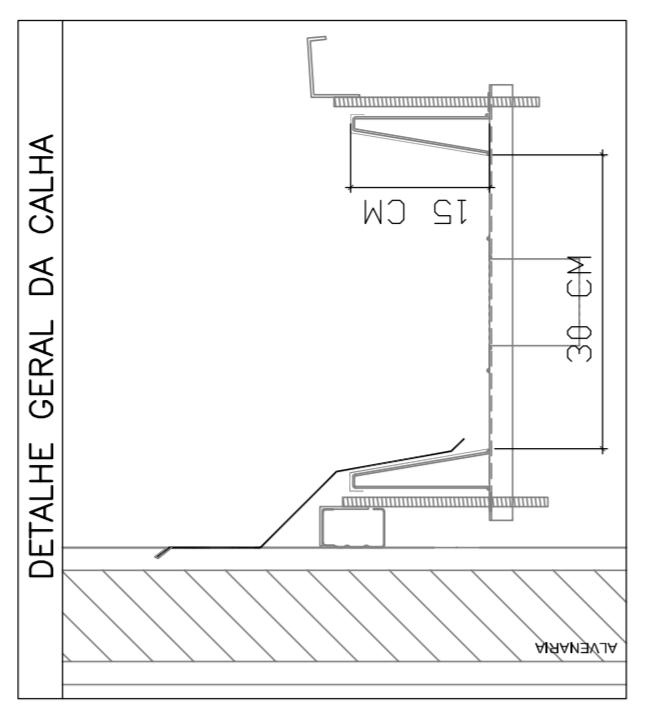

LEGENDA

	CAIXA DE REDE PLUVIAL SIMPLES
	REDE 45
	REDE 40- DEZE
	REDE 30
	REDE 20- COLUNA
	REDE 10- DEZE
	CORNA 50- CORNIA- DEZE
	JUNÇÃO SIMPLES
	E- SARTIRO
	RAIZ DE FURADO

FNDE Fundo Nacional de Desenvolvimento da Educação
BRASIL GOVERNO FEDERAL
 Ministério da Educação
 PATRIA EDUCADORA

PROJETO PADRÃO - FNDE

PROPRIETÁRIO: :
 ENDEREÇO:
 MUNICÍPIO - UF:
 PROPRIETÁRIO:
 RESP. TÉCNICO: CREA
 AUTOR DO PROJETO: CAU
 DUFQ: CREA

RA
 CREA

OBSERVAÇÕES:
 PROJETO EXECUTIVO

PROGRAMA PROINFÂNCIA - PROJETO TIPO 1
PROJETO DE INSTALAÇÕES
 COORDENAÇÃO: COGEST - Coordenação Geral de Infraestrutura Educacional
 PLANTA DE DESLOCAMENTO DOS PONTOS DE COLETA
 HAP
 REVISÃO: R.00
 ESCALA: 1/75
 DATA EMISSÃO: 20/02/2015
 FÓRMATO: (684x1850)
 PÁGINA: 02/04