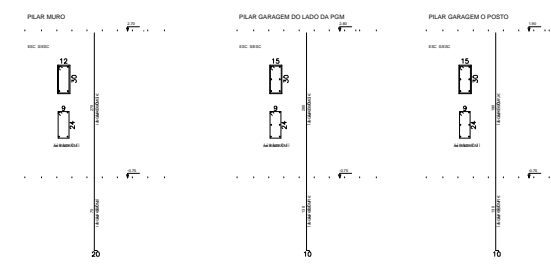

ESCALA — 1 : 125

ESCALA — 1 : 125

FACHADA

VIGA BALDRAME DA GARAGEM

SECRETARIA DA INFRAESTRUTURA

ΥΠΟΥΡΓΕΙΟ ΥΠΟΔΟΜΗΣ ΚΑΙ ΜΕΤΑΦΟΡΩΝ

ΥΠΟΥΡΓΕΙΟ ΤΡΑΧΥΩΝ ΕΡΓΩΝ

DESENHO 01