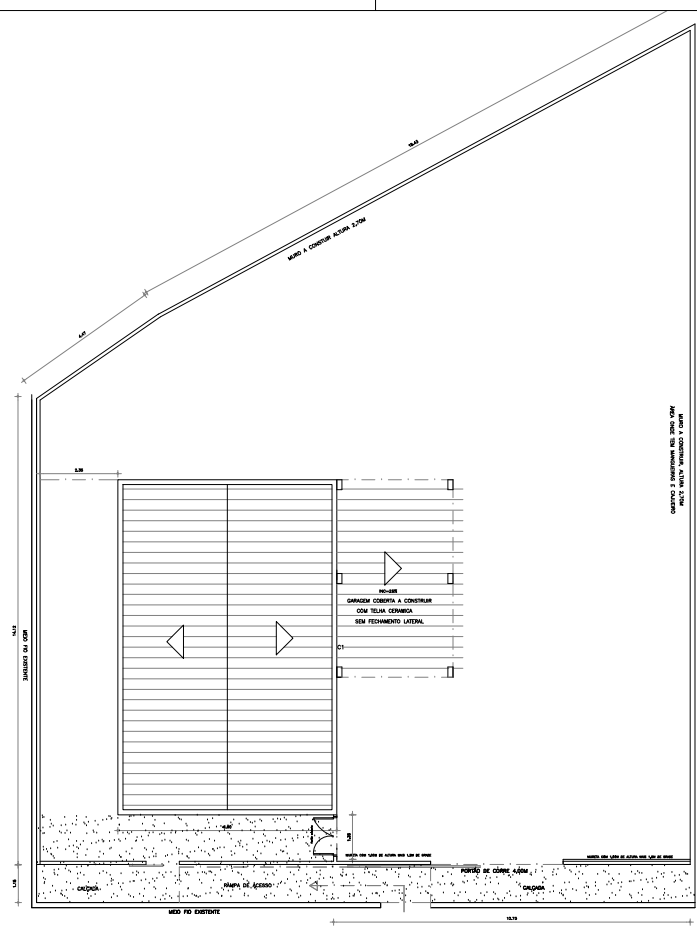

ESCALA — 1 : 125

ESCALA — 1 : 125

FACHADA

VIGA BALDRAME DA GARAGEM

SECRETARIA DA INFRAESTRUTURA

ΥΠΟΥΡΓΕΙΟ ΥΠΟΔΟΜΗΣ ΚΑΙ ΜΕΤΑΦΟΡΩΝ

ΥΠΟΥΡΓΕΙΟ ΤΡΑΧΥΩΝ ΕΡΓΩΝ

DESENHO 01

Escala: No Projeto

Data: SET/19

Aut: Yan Frota

FOLHA 01/01