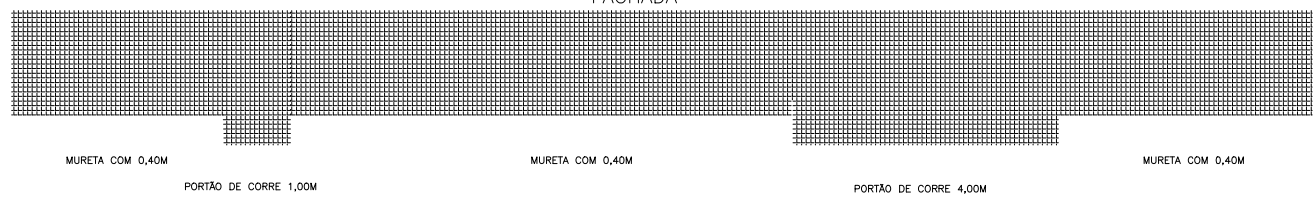

ESCALA — 1 : 125

ESCALA — 1 : 125

FACHADA

VIGA BALDRAME DA GARAGEM

SECRETARIA DA INFRAESTRUTURA

ΥΠΟΥΡΓΕΙΟ ΥΠΟΔΟΜΗΣ ΚΑΙ ΜΕΤΑΦΟΡΩΝ

ΥΠΟΥΡΓΕΙΟ ΤΡΑΧΥΩΝ ΕΡΓΩΝ

DESENHO 01